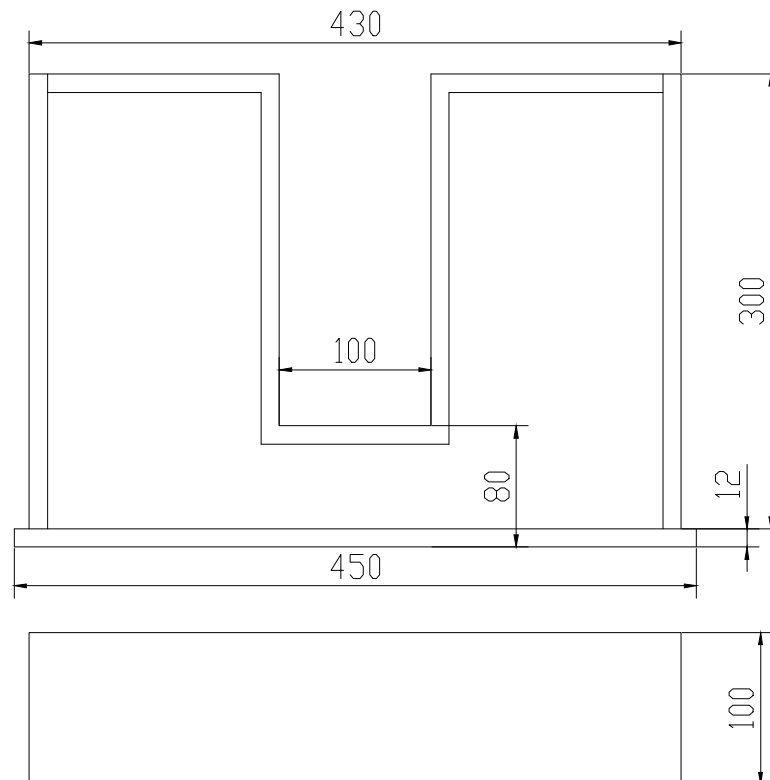

## Nexø 50 Schublade

SKU: 40040064

**Farbe:** Matte white  
**Größe:** 10cm / 45cm / 30cm  
**Gewicht:** 7.4kg netto

**Nexø 50 Schublade Details:**