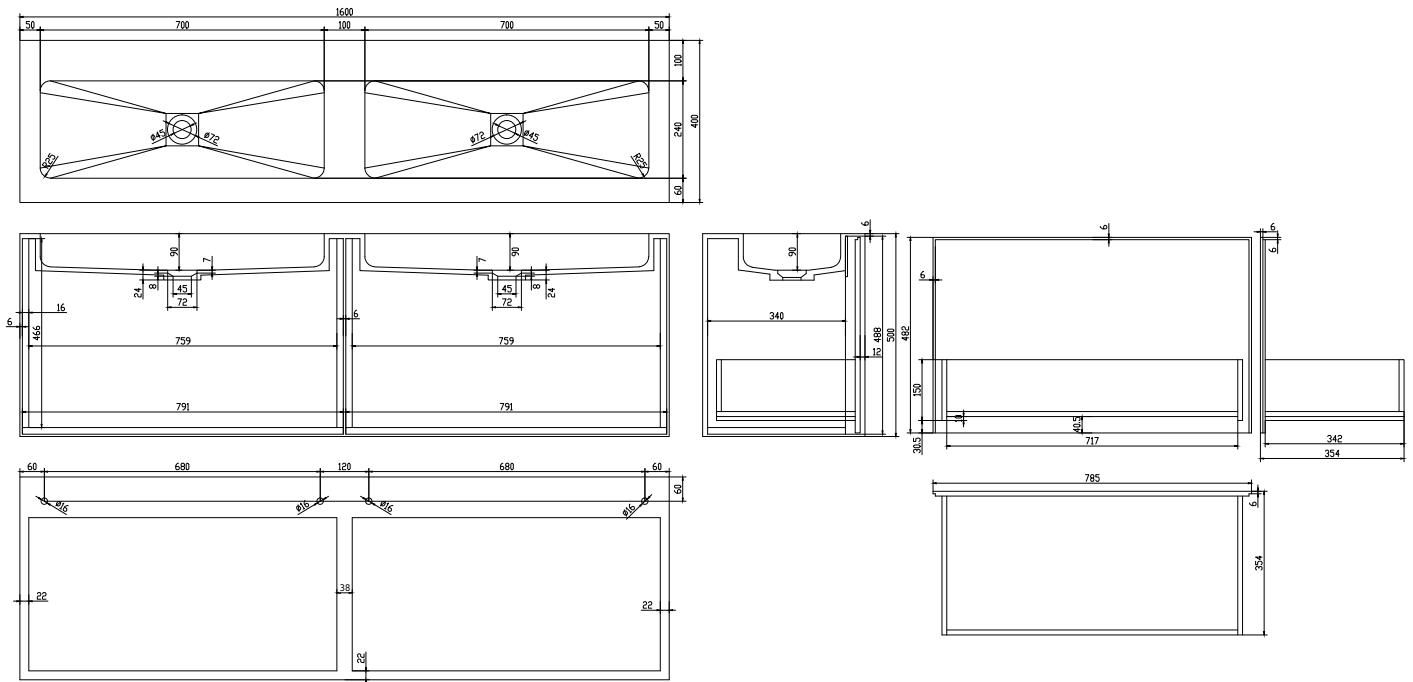

# Nexø 160 doppel Unterschrank

SKU: 30010112

**Farbe:** Matte white  
**Größe:** 50cm / 160cm / 40cm  
**Gewicht:** 100kg netto

**Nexø 160 doppel Unterschrank Details:**