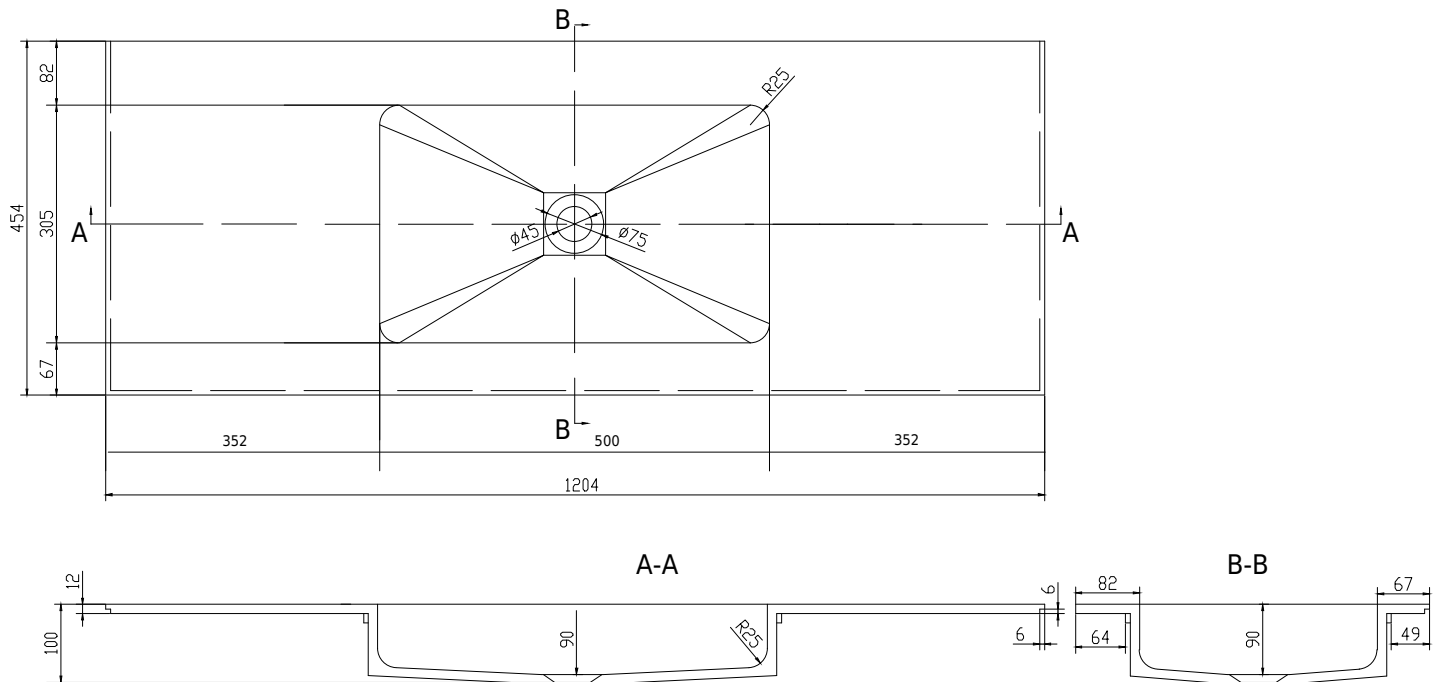

SQ2 120 Waschbecken mittig

SKU: 30040096

Farbe:	Matte white
Größe:	10.2cm / 120cm / 45cm
Gewicht:	18kg netto

SQ2 120 Waschbecken mittig Details: