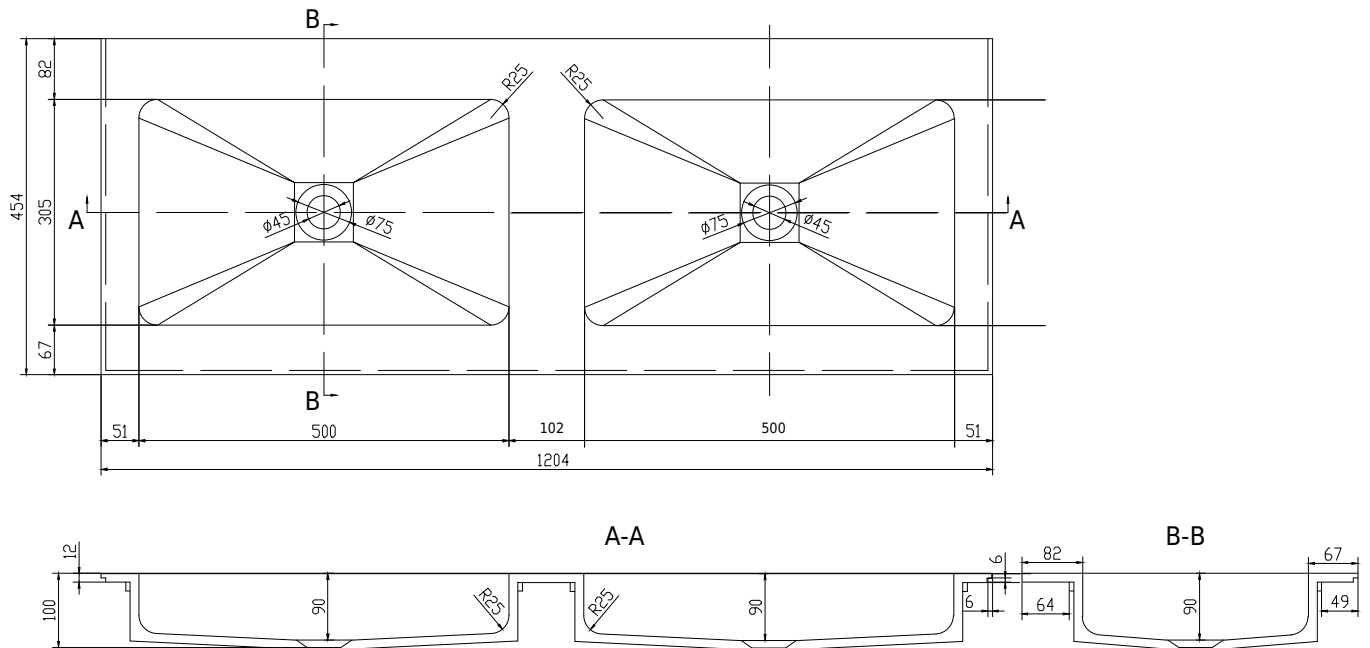

SQ2 120 doppel Waschbecken

SKU: 30040098

Farbe:	Matte white
Größe:	10.2cm / 120cm / 45cm
Gewicht:	21.44kg netto

SQ2 120 doppel Waschbecken Details: