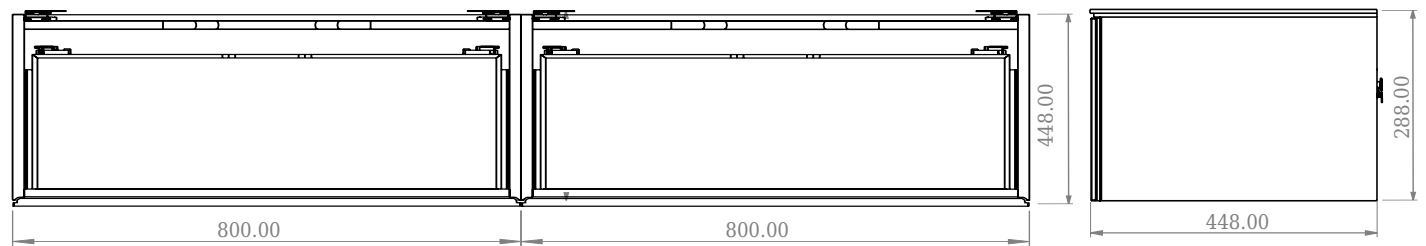

## SQ2 160 Unterschrank mit Waschbecken links

SKU: 30010124

F View

Top View

Side View

Back View

<b>Farbe:</b>	Matte white
<b>Größe:</b>	28.8cm / 160cm / 45cm
<b>Gewicht:</b>	84.6kg netto

**SQ2 160 Unterschrank mit Waschbecken links Details:**