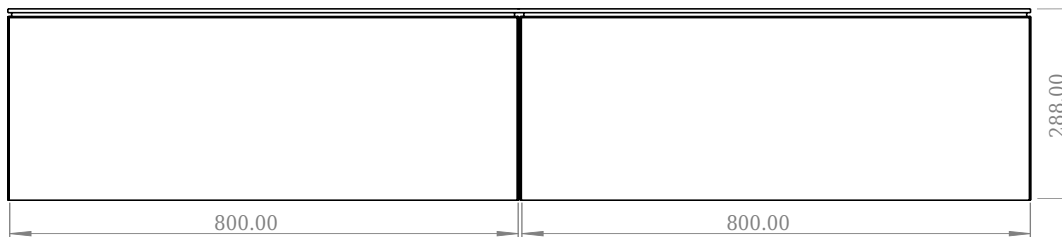

## SQ2 160 Unterschrank mit Waschbecken links

SKU: 30010124

F View

Top View

Side View

Back View

<b>Farbe:</b>	Matte white
<b>Größe:</b>	28.8cm / 160cm / 45cm
<b>Gewicht:</b>	84.6kg netto

**SQ2 160 Unterschrank mit Waschbecken links Details:**