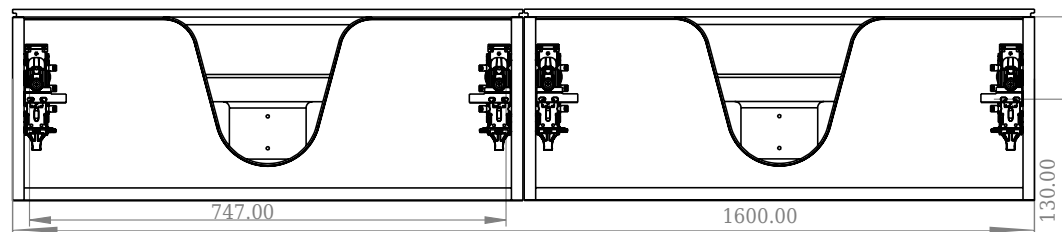

## SQ2 160 Unterschrank mit Waschbecken links

SKU: 30010124

F View

Top View

Side View

Back View

<b>Farbe:</b>	Matte white
<b>Größe:</b>	28.8cm / 160cm / 45cm
<b>Gewicht:</b>	84.6kg netto

**SQ2 160 Unterschrank mit Waschbecken links Details:**