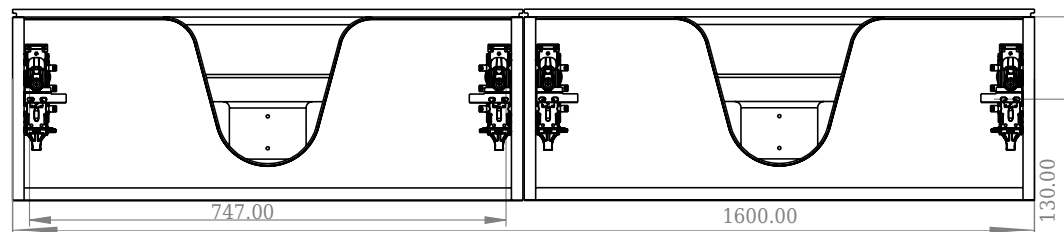

SQ2 160 Unterschrank mit doppel Waschbecken

SKU: 30010125

F View

Top View

Side View

Back View

Farbe:	Matte white
Größe:	28.8cm / 160cm / 45cm
Gewicht:	86.6kg netto

SQ2 160 Unterschrank mit doppel Waschbecken Details: