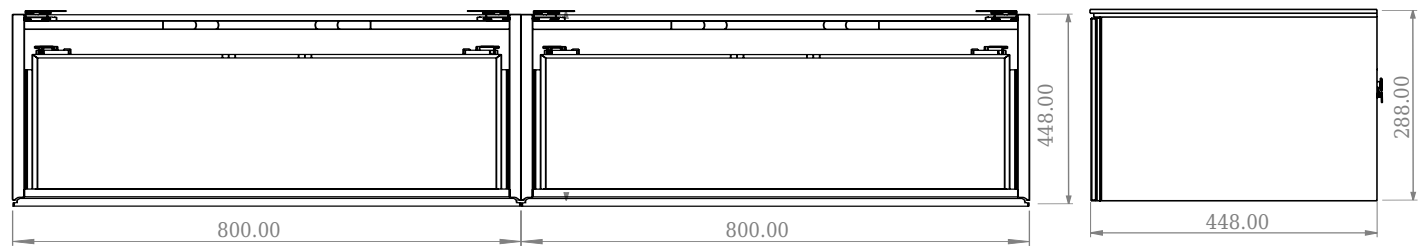

SQ2 160 Unterschrank mit doppel Waschbecken

SKU: 30010125

F View

Top View

Side View

Back View

Farbe:	Matte white
Größe:	28.8cm / 160cm / 45cm
Gewicht:	86.6kg netto

SQ2 160 Unterschrank mit doppel Waschbecken Details: