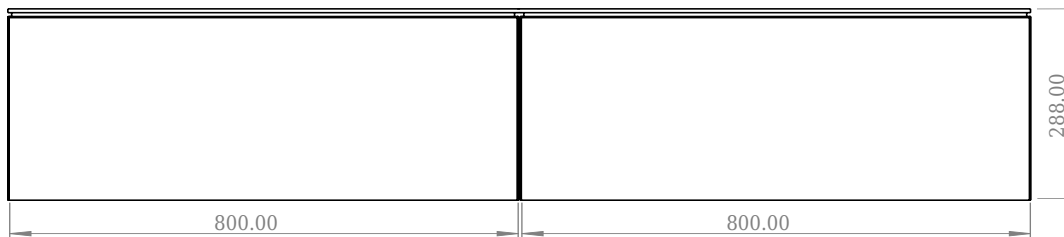

SQ2 160 Unterschrank mit doppel Waschbecken

SKU: 30010125

F View

Top View

Side View

Back View

Farbe:	Matte white
Größe:	28.8cm / 160cm / 45cm
Gewicht:	86.6kg netto

SQ2 160 Unterschrank mit doppel Waschbecken Details: