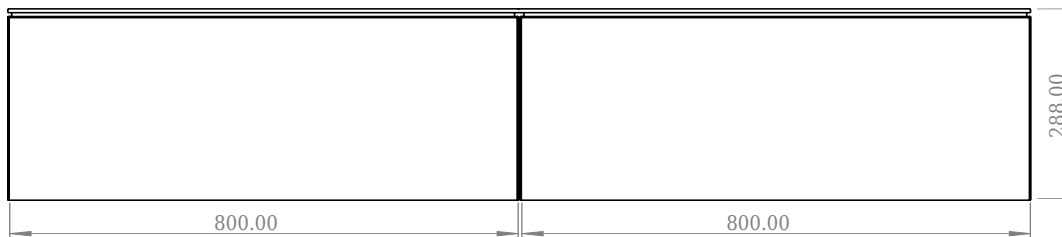

SQ2 160 Unterschrank mit Waschbecken rechts

SKU: 30010126

F View

Top View

Side View

Back View

Farbe:	Matte white
Größe:	28.8cm / 160cm / 45cm
Gewicht:	84.6kg netto

SQ2 160 Unterschrank mit Waschbecken rechts Details: