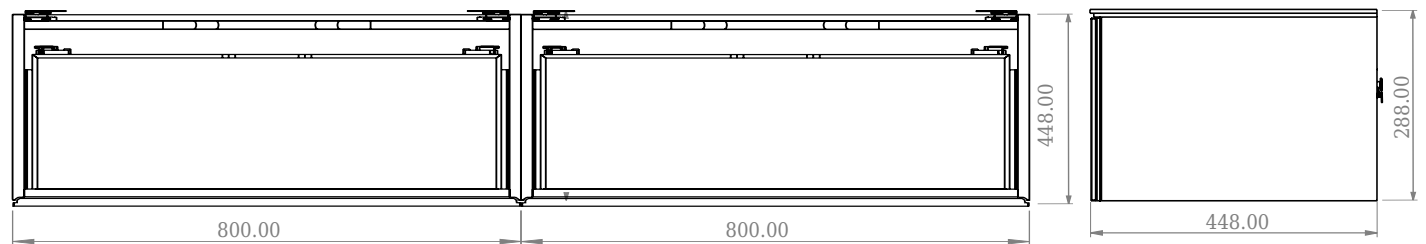

SQ2 160 Unterschrank mit Waschbecken rechts

SKU: 30010126

F View

Top View

Side View

Back View

Farbe:	Matte white
Größe:	28.8cm / 160cm / 45cm
Gewicht:	84.6kg netto

SQ2 160 Unterschrank mit Waschbecken rechts Details: