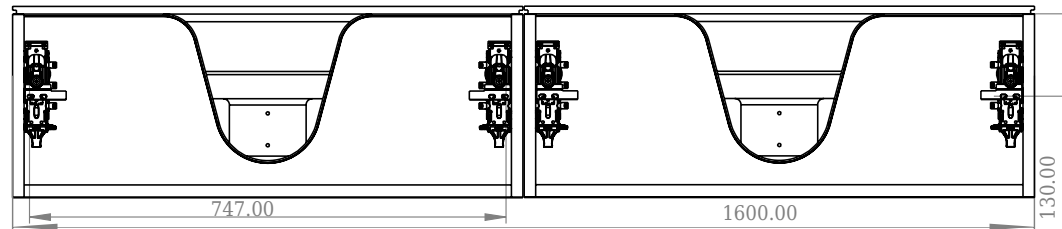

SQ2 160 Unterschrank mit Waschbecken rechts

SKU: 30010126

F View

Top View

Side View

Back View

Farbe:	Matte white
Größe:	28.8cm / 160cm / 45cm
Gewicht:	84.6kg netto

SQ2 160 Unterschrank mit Waschbecken rechts Details: