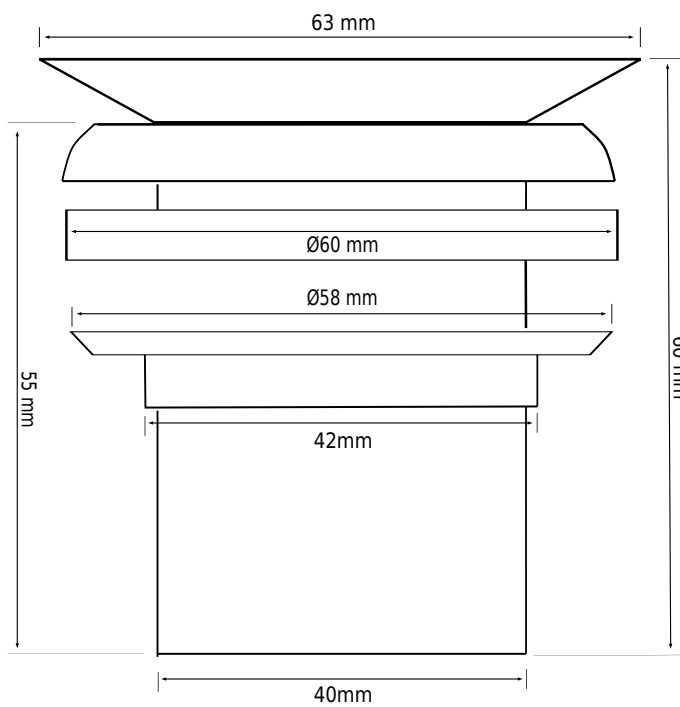

Ventil, Gitter, integriert

SKU: 40040068

Farbe:	Chrom
Größe:	7cm / 7cm / 7cm
Gewicht:	0.2kg netto

Ventil, Gitter, integriert Details: