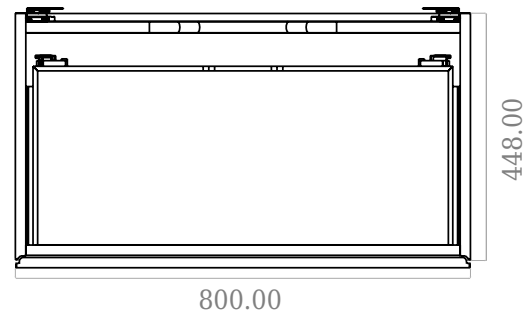

SQ2 80 doppel Unterschrank

SKU: 30010121

F View

Top View

Side View

Back View

Farbe: Matte white
Größe: 57.6cm / 80cm / 45cm
Gewicht: 42kg netto

SQ2 80 doppel Unterschrank Details: