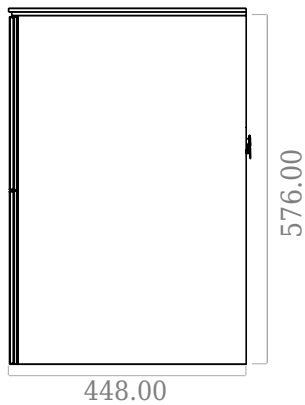

SQ2 80 doppel Unterschrank

SKU: 30010121

F View

Top View

Side View

Back View

Farbe: Matte white
Größe: 57.6cm / 80cm / 45cm
Gewicht: 42kg netto

SQ2 80 doppel Unterschrank Details: