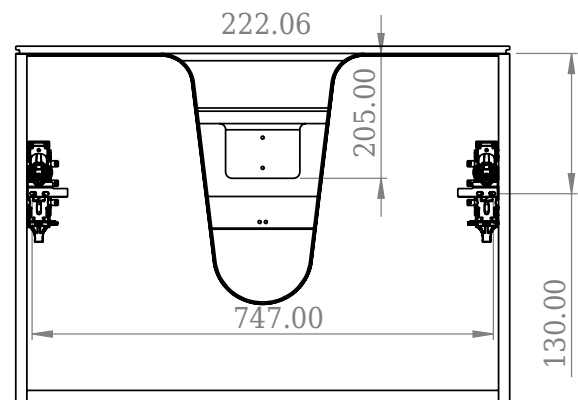

SQ2 80 doppel Unterschrank

SKU: 30010121

F View

Top View

Side View

Back View

Farbe: Matte white
Größe: 57.6cm / 80cm / 45cm
Gewicht: 42kg netto

SQ2 80 doppel Unterschrank Details: