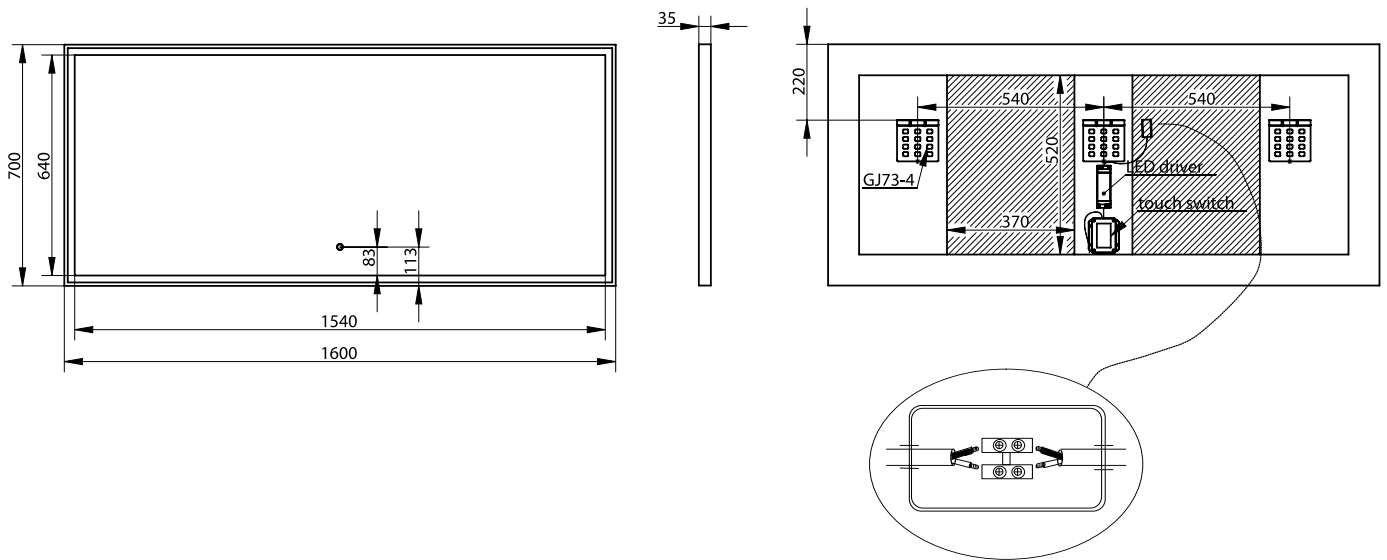

# Fanø 160 Spiegel

SKU: 30020241

<b>Farbe:</b>	Holz/Glas
<b>Größe:</b>	70cm / 160cm / 3.4cm
<b>Gewicht:</b>	19.5kg netto

## Fanø 160 Spiegel Details:

Spiegel mit mattweißem Rahmen und LED-Licht mit Touch-Funktion. Der Spiegel hat eine Antibeschlagfunktion und eine helle Farbregulierung.