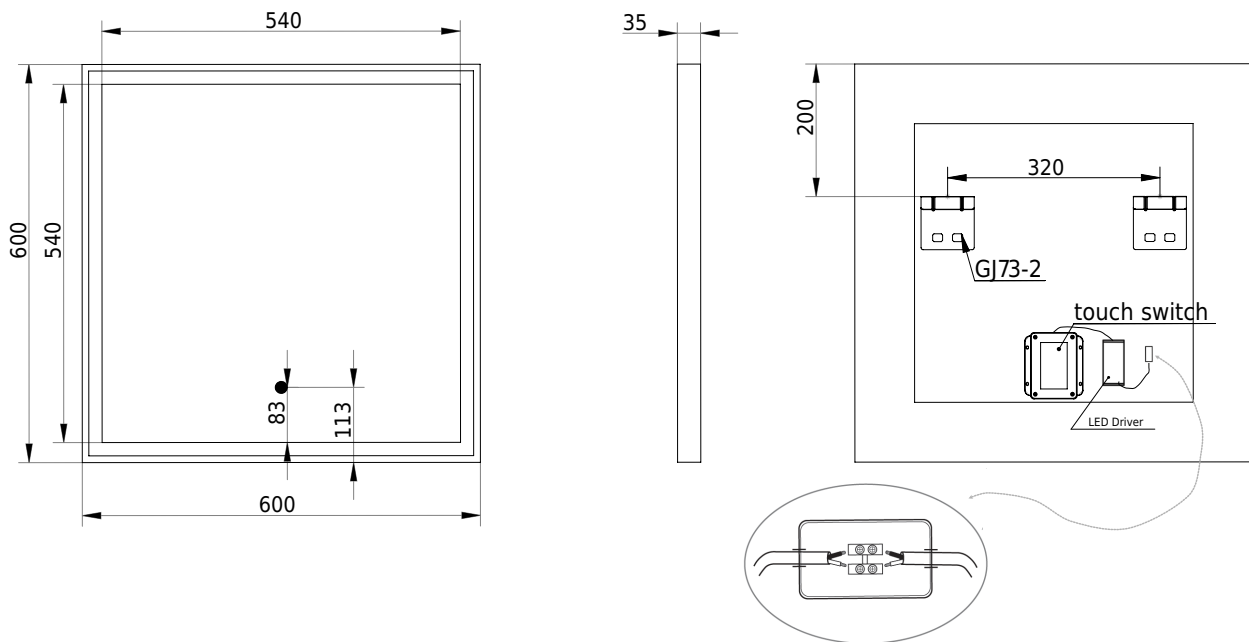

## Fanø 60 Spiegel

SKU: 30020242

<b>Farbe:</b>	Holz/Glas
<b>Größe:</b>	60cm / 60cm / 3.4cm
<b>Gewicht:</b>	7.8kg netto

### Fanø 60 Spiegel Details: