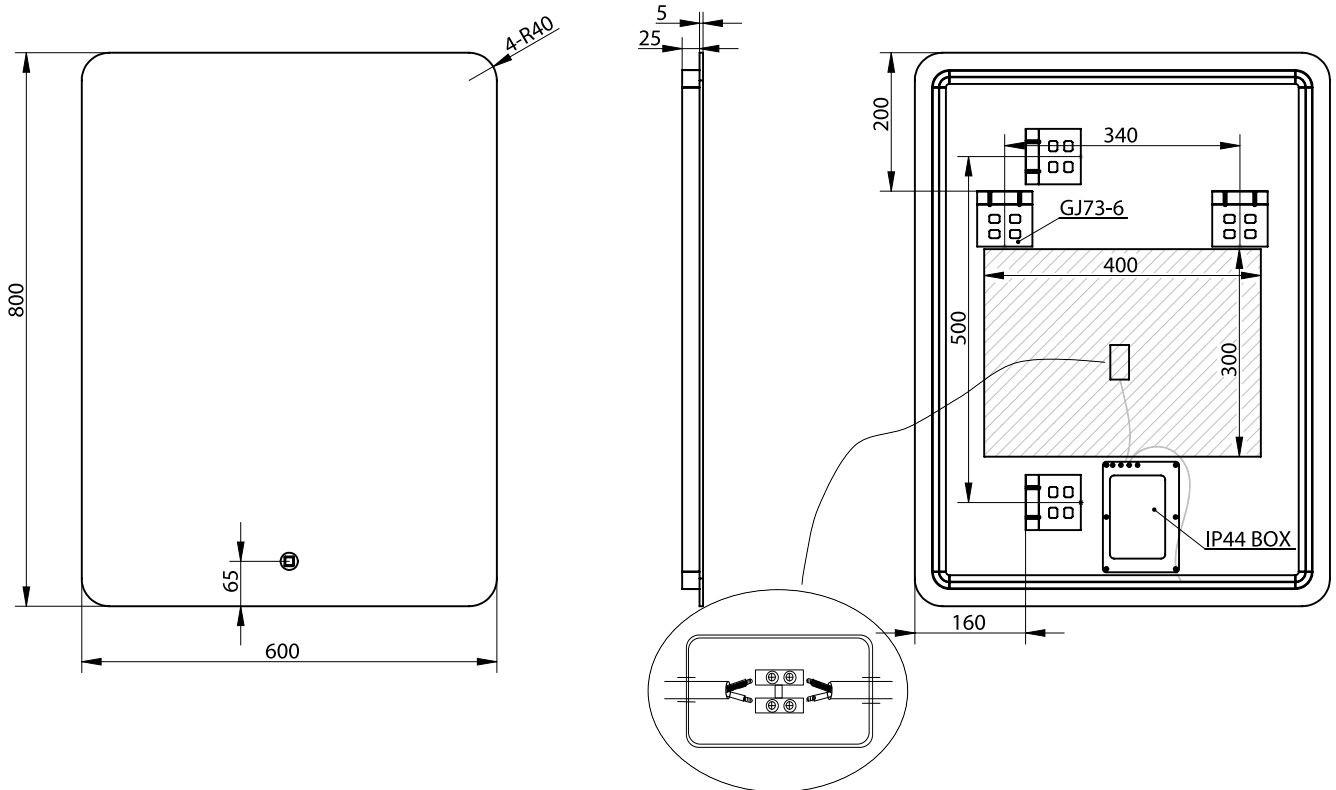

Orø 60 Spiegel

SKU: 30020254

Farbe: Glas
Größe: 80cm / 60cm / 3.7cm
Gewicht: 5.6kg netto

Orø 60 Spiegel Details: