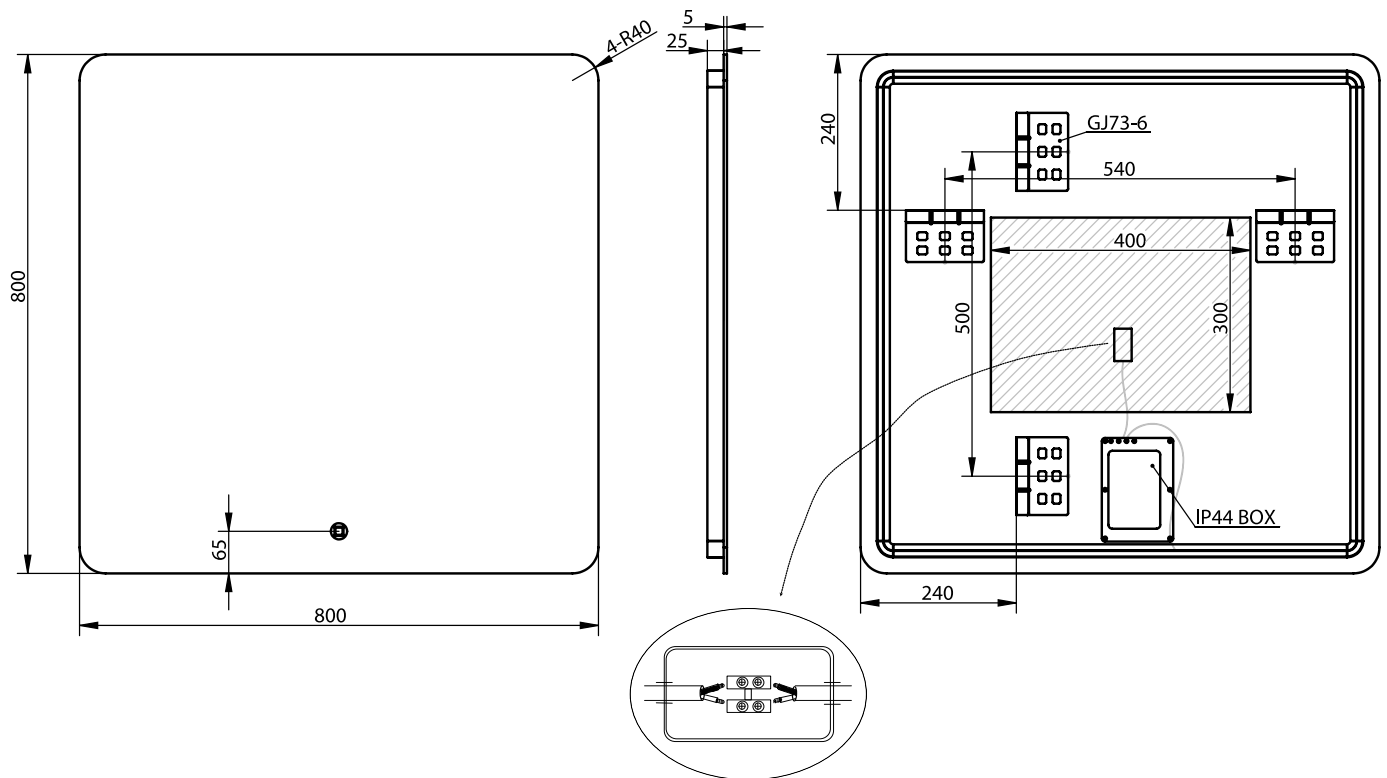

Orø 80 Spiegel

SKU: 30020255

Farbe:

Glas

Größe:

80cm / 80cm / 3.7cm

Gewicht:

7.4kg netto

Orø 80 Spiegel Details: