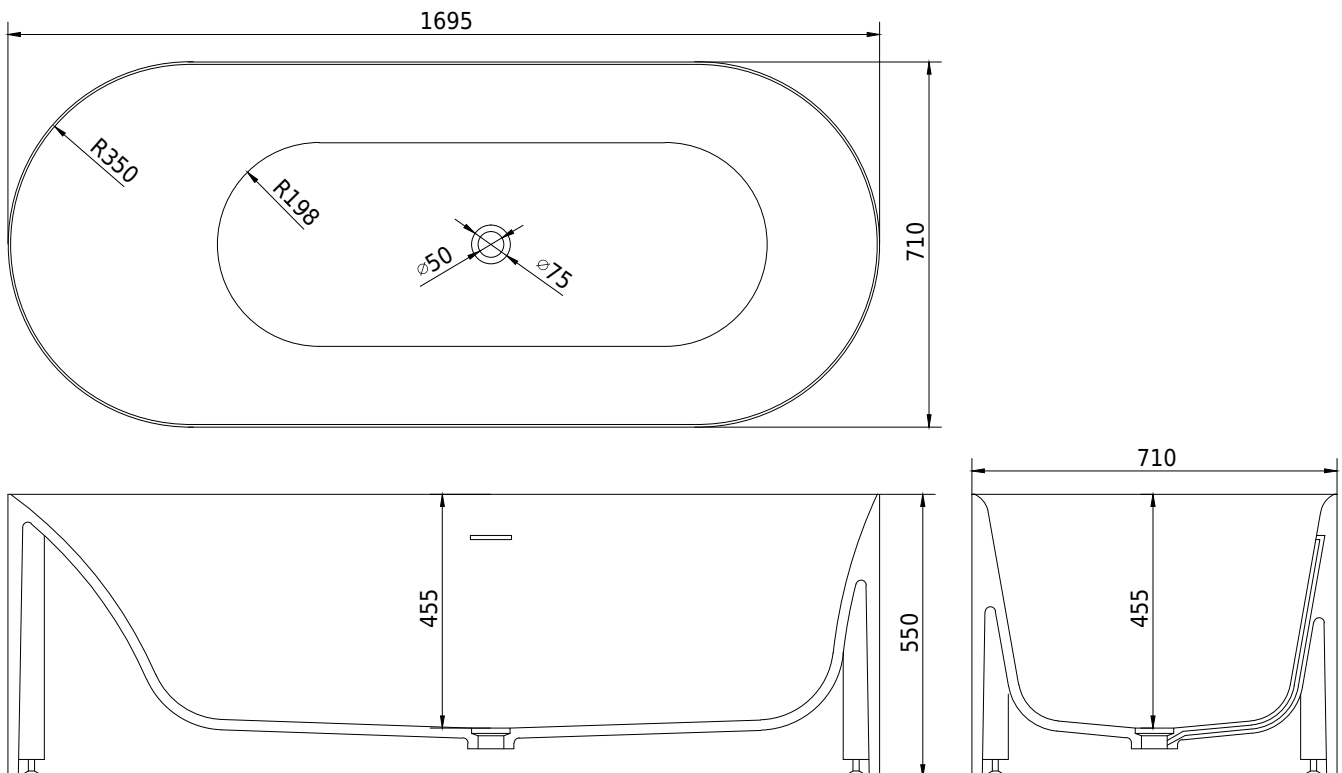

SQ1 oval Badewanne

SKU: 40030041

Farbe:	Matte white
Liter:	260 Überlauf
Größe:	55cm / 169.5cm / 71cm
Gewicht:	168kg netto

SQ1 oval Badewanne Details: