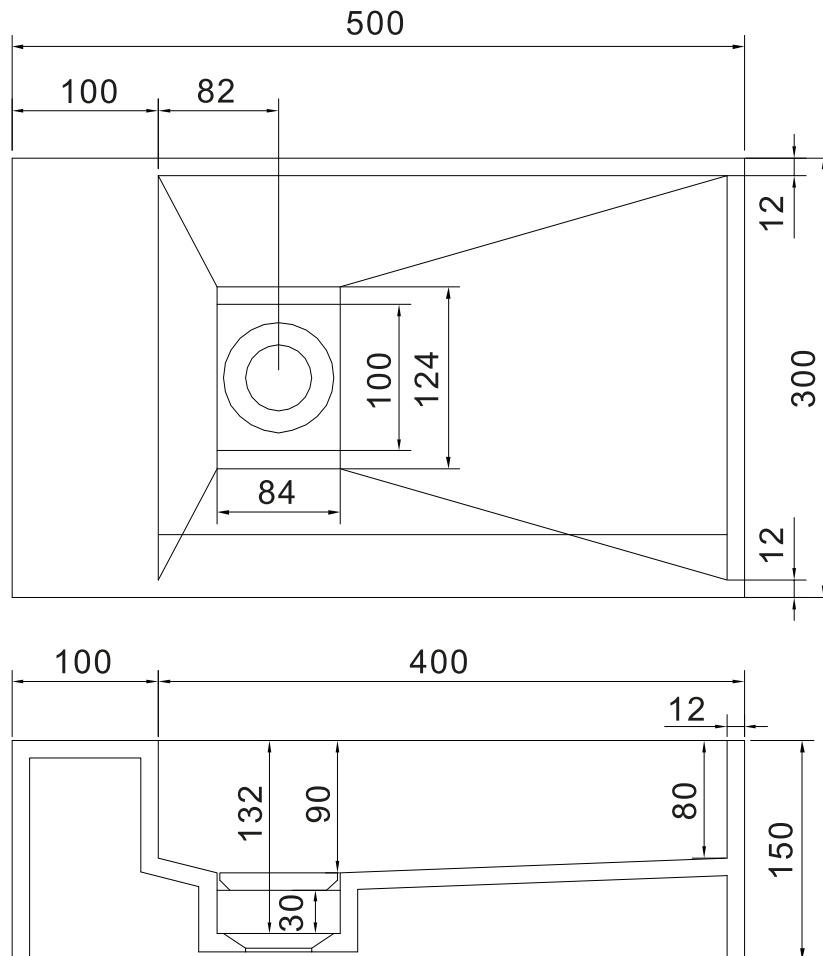

Nordland 50 Waschbecken

SKU: 40010040

Farbe:	Matte white
Größe:	15cm / 50cm / 30cm
Gewicht:	9.44kg netto

Nordland 50 Waschbecken Details:

Denne super eksklusive Acovi håndvask, i et enkelt snit med integreret afløb, er nu kommet i en ny model. Denne model adskiller sig ved, at bundpladen der synes, i stedet for en bundventil og afløb, er placeret lidt inde i vasken, foruden at pladen nu fylder mindre. Det giver håndvasken en ekstra fin finish. Håndvasken kan monteres direkte på væggen eller som fritstående. Håndvasken er produceret i massiv Acovi kompositmateriale.