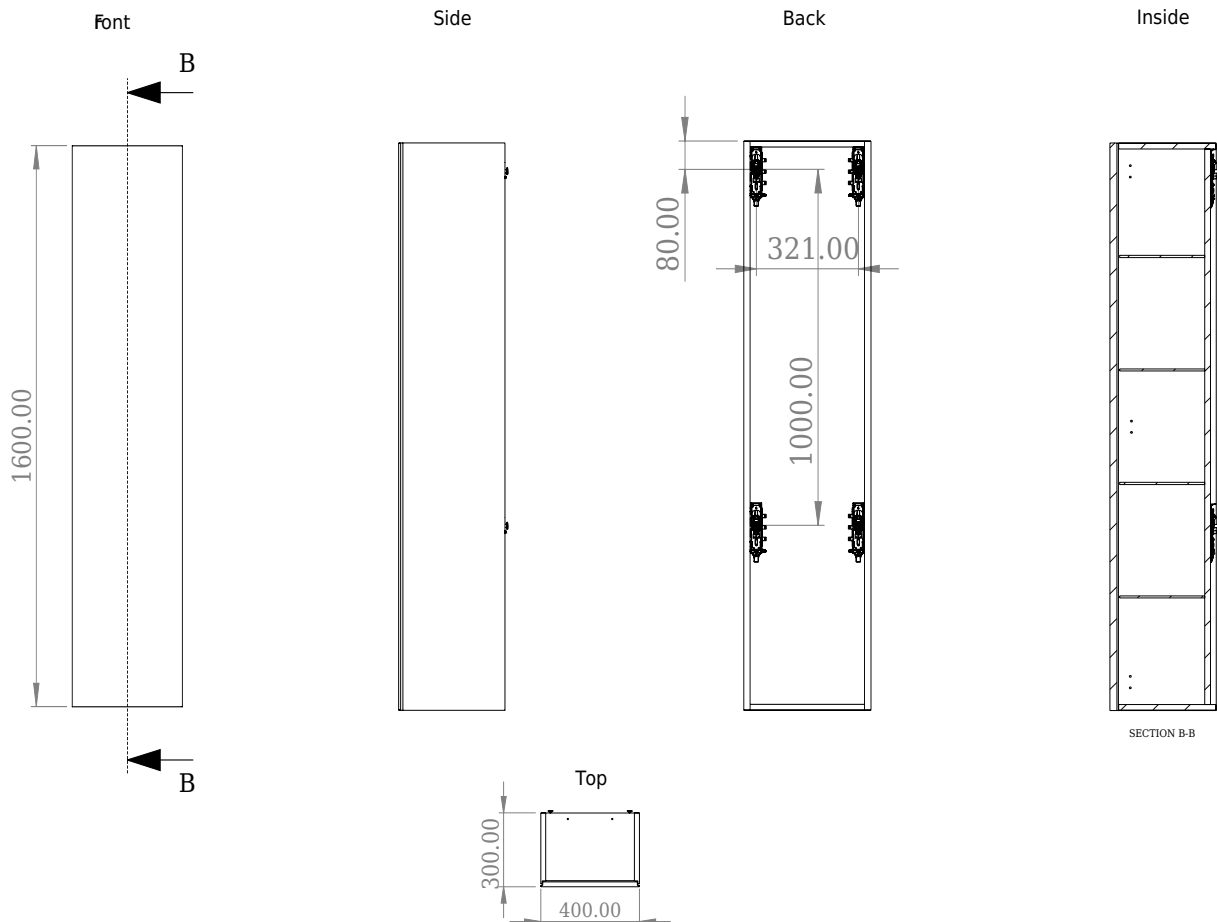

Bergen Hochschrank

SKU: 30030028

Farbe:

Gebürstete Eiche

Größe:

160cm / 40cm / 30cm

Gewicht:

29kg netto

Bergen Hochschrank Details: