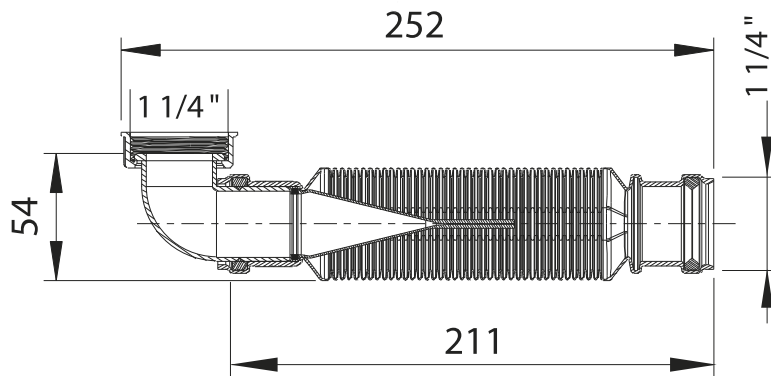

Siphon mit Membrane

SKU: 40040094

Farbe:	Weiß
Größe:	6.4cm / 27.4cm / 3.2cm
Gewicht:	0.1kg netto

Siphon mit Membrane Details: