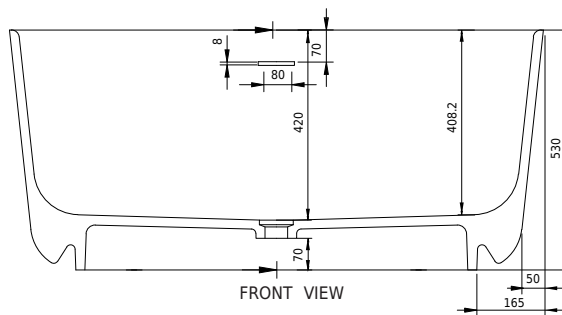

Hornbæk 118 Badewanne

SKU: 40030042

| | |
|-----------------|---------------------|
| Farbe: | Matte white |
| Liter: | 180 Überlauf |
| Größe: | 53cm / 118cm / 65cm |
| Gewicht: | 100kg netto |

Hornbæk 118 Badewanne Details: