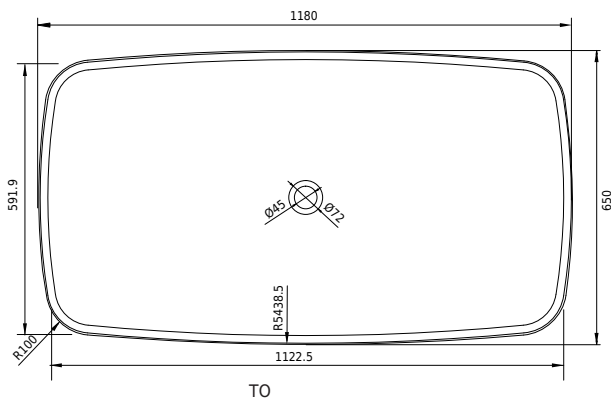

Hornbæk 118 Badewanne

SKU: 40030042

| | |
|-----------------|---------------------|
| Farbe: | Matte white |
| Liter: | 180 Überlauf |
| Größe: | 53cm / 118cm / 65cm |
| Gewicht: | 100kg netto |

Hornbæk 118 Badewanne Details: