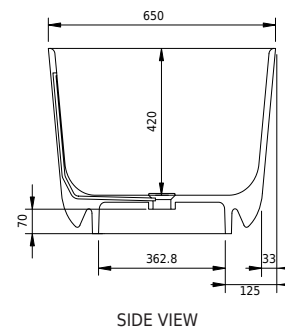

Hornbæk 118 Badewanne

SKU: 40030042

| | |
|-----------------|---------------------|
| Farbe: | Matte white |
| Liter: | 180 Überlauf |
| Größe: | 53cm / 118cm / 65cm |
| Gewicht: | 100kg netto |

Hornbæk 118 Badewanne Details: