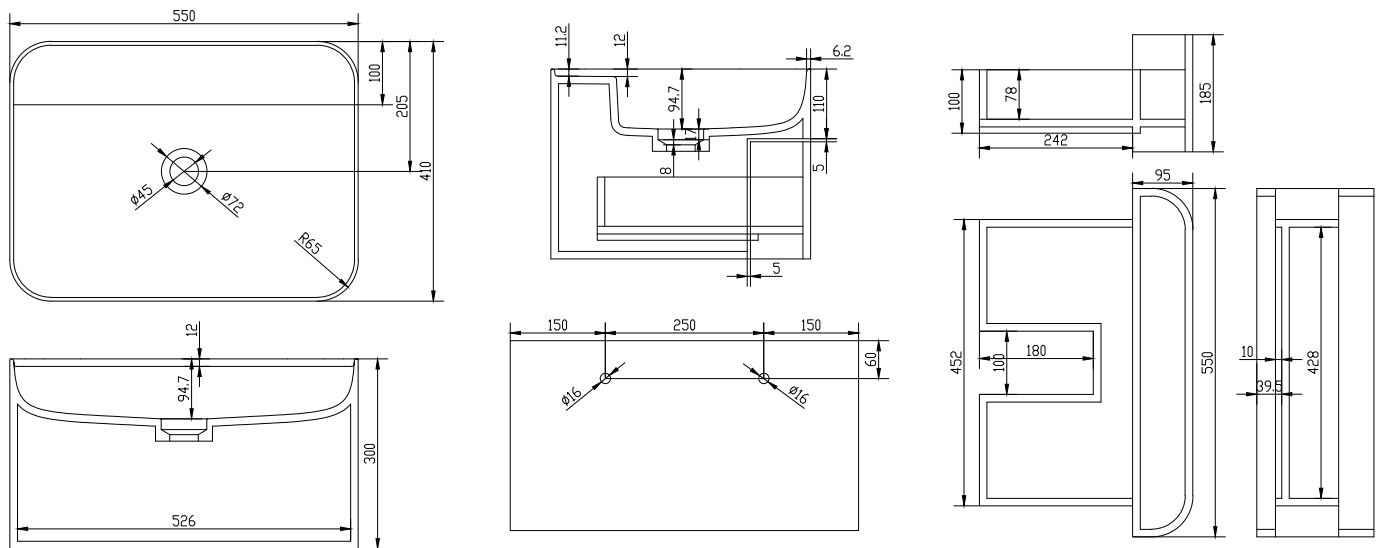

Yuno CA 55 Waschbecken

SKU: 40010216

Farbe:

Matte white

Größe:

30cm / 55cm / 41cm

Gewicht:

26kg netto

Yuno CA 55 Waschbecken Details: