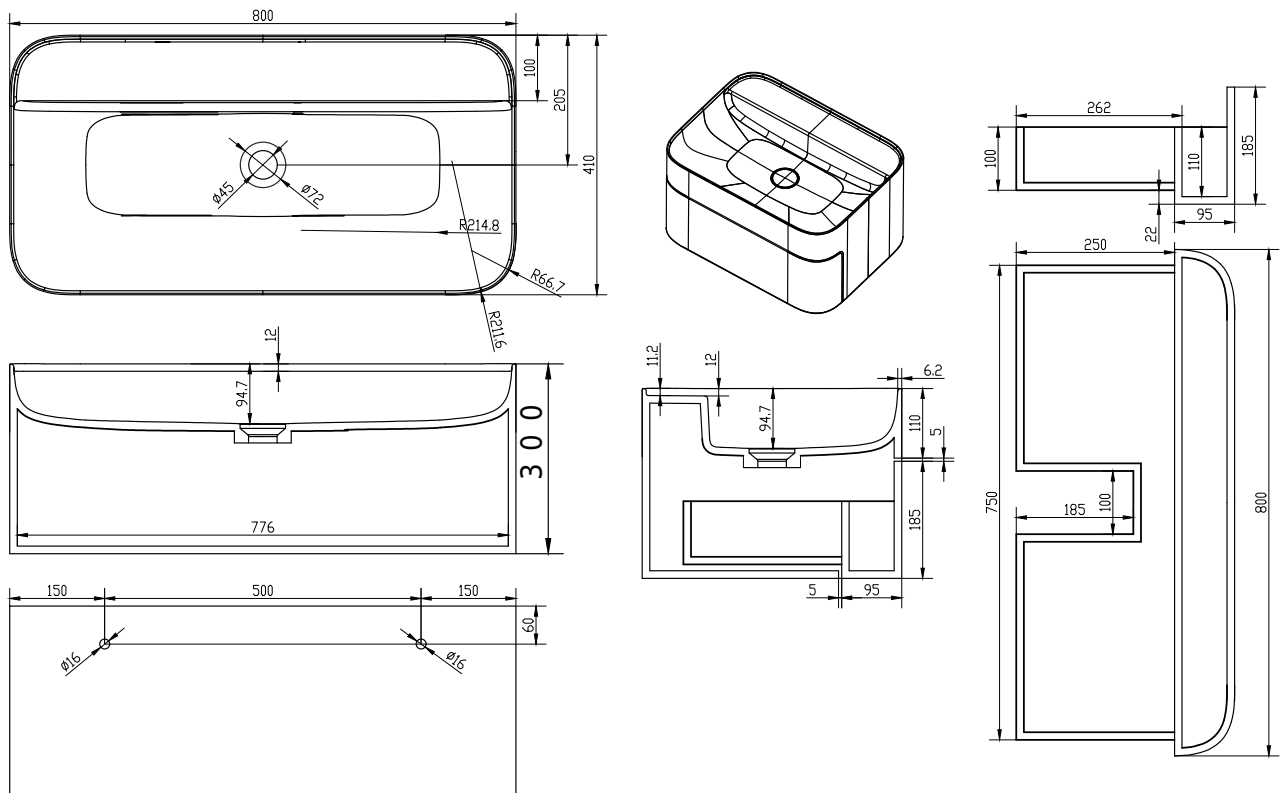

Yuno CA 80 Waschbecken

SKU: 40010217

Farbe: Matte white
Größe: 30cm / 80cm / 41cm
Gewicht: 37kg netto

Yuno CA 80 Waschbecken Details: