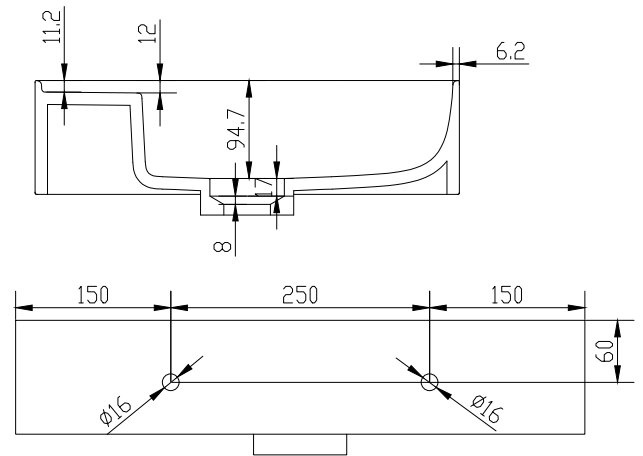

Yuno WA 55 Waschbecken

SKU: 40010218

Farbe:	Matte white
Größe:	11cm / 55cm / 41cm
Gewicht:	10kg netto

Yuno WA 55 Waschbecken Details: