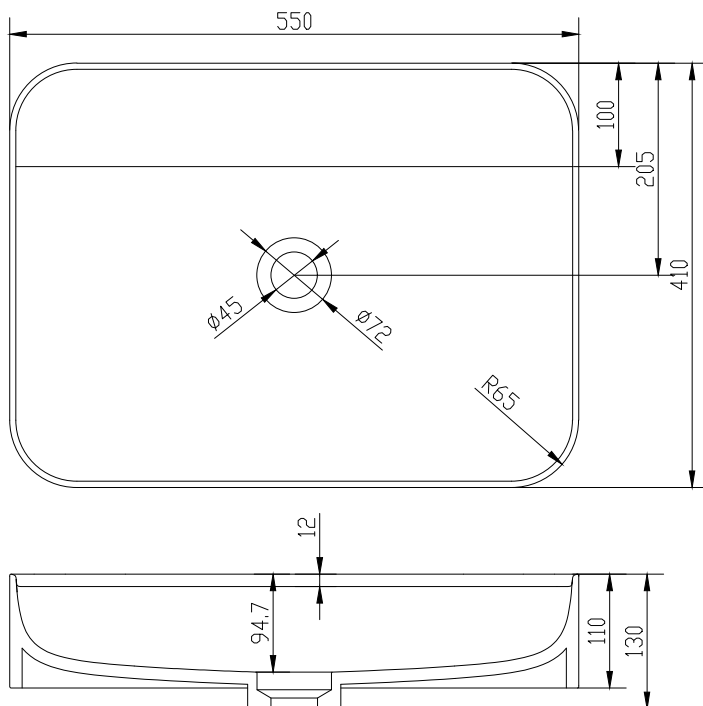

Yuno WA 55 Waschbecken

SKU: 40010218

Farbe:	Matte white
Größe:	11cm / 55cm / 41cm
Gewicht:	10kg netto

Yuno WA 55 Waschbecken Details: