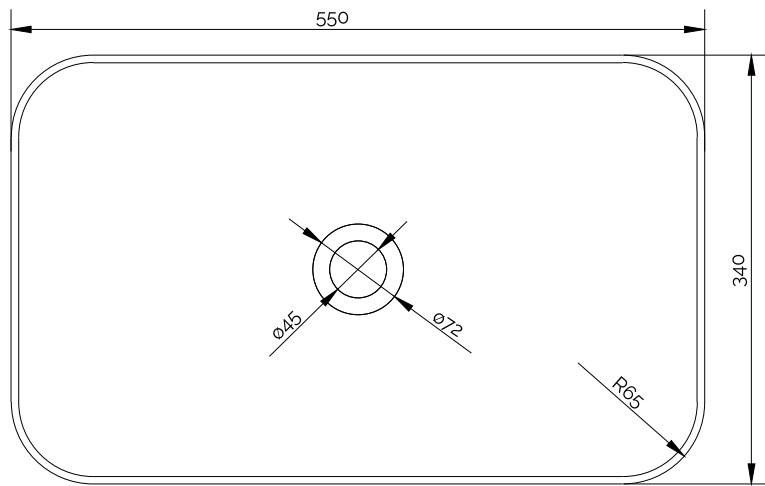

# Yuno TA 55 Waschbecken

SKU: 40010219

<b>Farbe:</b>	Matte white
<b>Größe:</b>	11cm / 55cm / 34cm
<b>Gewicht:</b>	7.8kg netto

**Yuno TA 55 Waschbecken Details:**