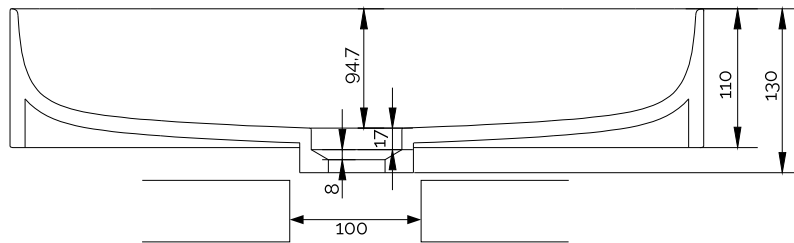

# Yuno TA 55 Waschbecken

SKU: 40010219

<b>Farbe:</b>	Matte white
<b>Größe:</b>	11cm / 55cm / 34cm
<b>Gewicht:</b>	7.8kg netto

**Yuno TA 55 Waschbecken Details:**