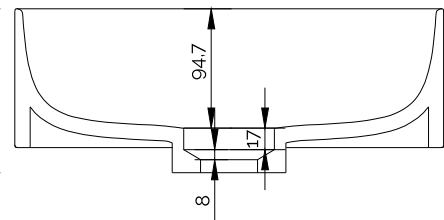

# Yuno TA 55 Waschbecken

SKU: 40010219

<b>Farbe:</b>	Matte white
<b>Größe:</b>	11cm / 55cm / 34cm
<b>Gewicht:</b>	7.8kg netto

**Yuno TA 55 Waschbecken Details:**