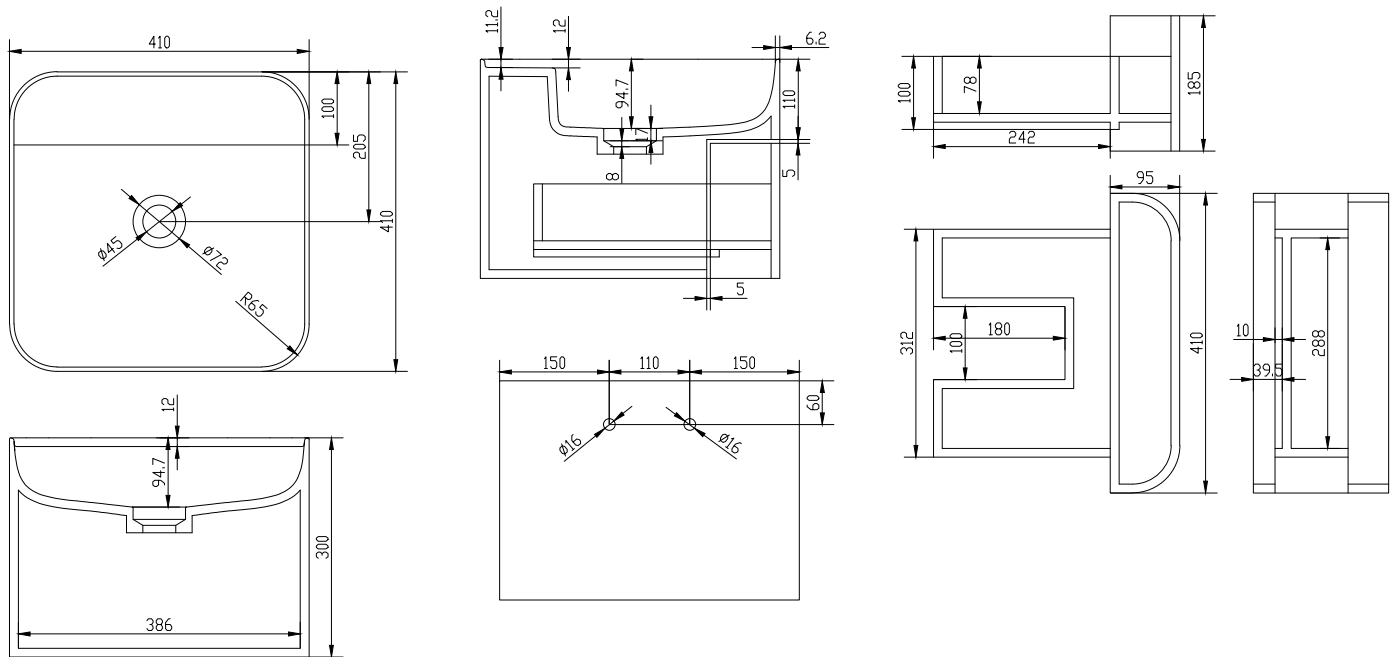

Yuno CA 41 Waschbecken

SKU: 40010220

Farbe: Matte white
Größe: 30cm / 41cm / 41cm
Gewicht: 21kg netto

Yuno CA 41 Waschbecken Details: