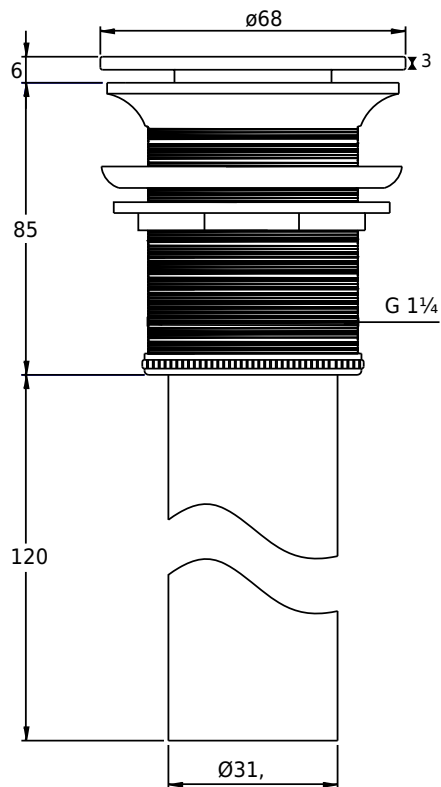

Ventil, Push-Open, Acovi

SKU: 40040006

Farbe:	Matte white
Größe:	8.5cm / 6.8cm / 6.8cm
Gewicht:	0.31kg netto

Ventil, Push-Open, Acovi Details: