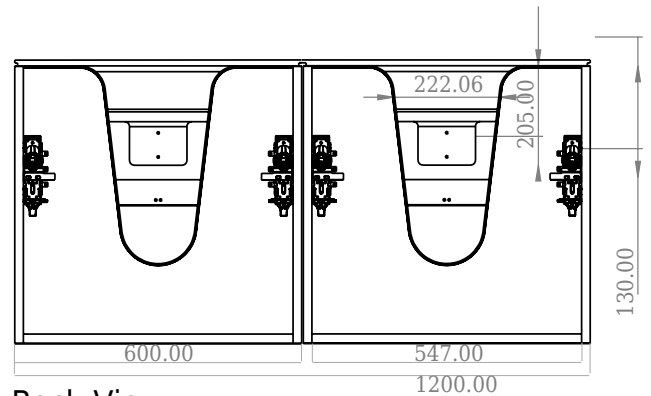

SQ2 120 doppel Unterschrank mit doppel Waschbecken

SKU: 30010162

F View

Side View

Top View

Back View

Farbe: Matte white
Größe: 60cm / 120cm / 45cm
Gewicht: 81.44kg netto

SQ2 120 doppel Unterschrank mit doppel Waschbecken Details: