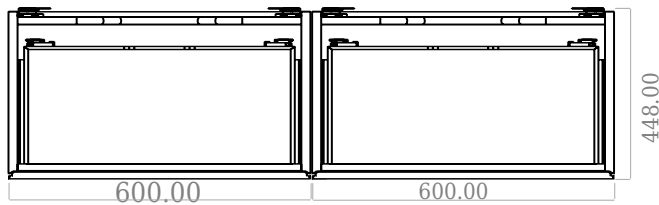

SQ2 120 doppel Unterschrank mit doppel Waschbecken

SKU: 30010162

F View

Side View

Top View

Back View

Farbe: Matte white
Größe: 60cm / 120cm / 45cm
Gewicht: 81.44kg netto

SQ2 120 doppel Unterschrank mit doppel Waschbecken Details: