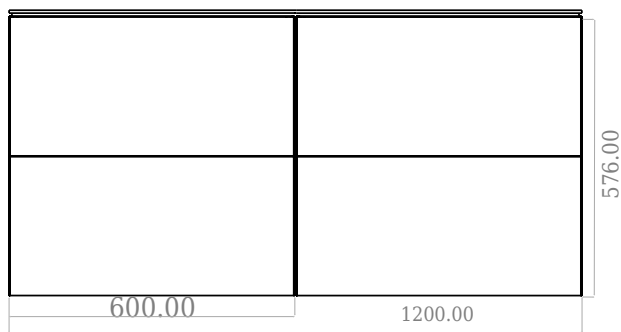

SQ2 120 doppel Unterschrank mit doppel Waschbecken

SKU: 30010162

F View

Side View

Top View

Back View

Farbe: Matte white
Größe: 60cm / 120cm / 45cm
Gewicht: 81.44kg netto

SQ2 120 doppel Unterschrank mit doppel Waschbecken Details: