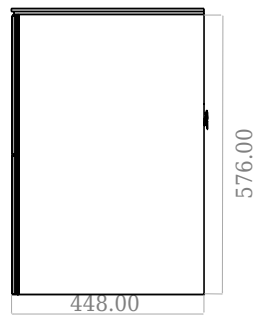

SQ2 120 doppel Unterschrank mit doppel Waschbecken

SKU: 30010162

F View

Side View

Top View

Back View

Farbe: Matte white
Größe: 60cm / 120cm / 45cm
Gewicht: 81.44kg netto

SQ2 120 doppel Unterschrank mit doppel Waschbecken Details: