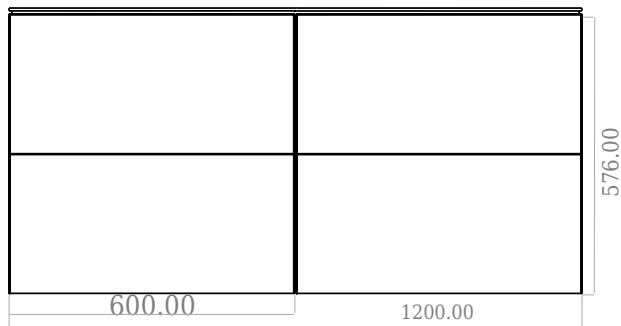

SQ2 120 doppel Unterschrank mit Waschbecken links

SKU: 30010163

F View

Side View

Top View

Back View

Farbe:	Matte white
Größe:	60cm / 120cm / 45cm
Gewicht:	75.72kg netto

SQ2 120 doppel Unterschrank mit Waschbecken links Details: