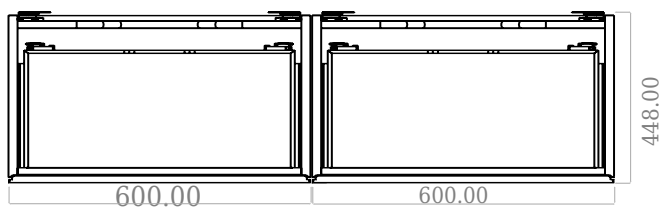

SQ2 120 doppel Unterschrank mit Waschbecken links

SKU: 30010163

F View

Side View

Top View

Back View

Farbe:	Matte white
Größe:	60cm / 120cm / 45cm
Gewicht:	75.72kg netto

SQ2 120 doppel Unterschrank mit Waschbecken links Details: