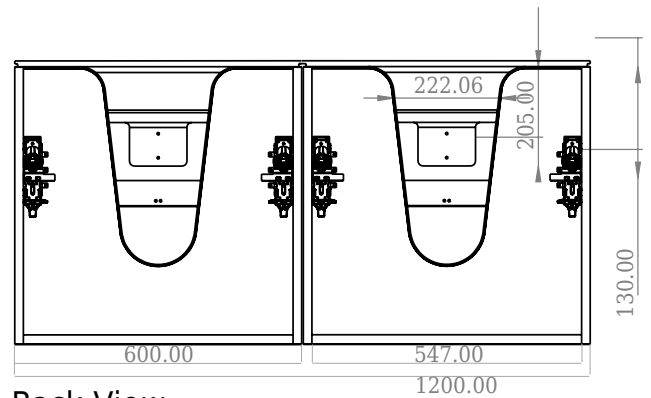

SQ2 120 doppel Unterschrank mit Waschbecken links

SKU: 30010163

F View

Side View

Top View

Back View

Farbe:	Matte white
Größe:	60cm / 120cm / 45cm
Gewicht:	75.72kg netto

SQ2 120 doppel Unterschrank mit Waschbecken links Details: