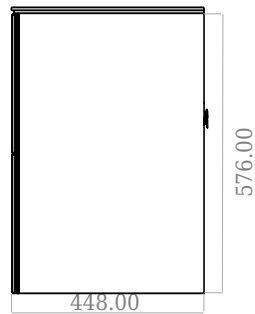

SQ2 120 doppel Unterschrank mit Waschbecken links

SKU: 30010163

F View

Side View

Top View

Back View

Farbe:	Matte white
Größe:	60cm / 120cm / 45cm
Gewicht:	75.72kg netto

SQ2 120 doppel Unterschrank mit Waschbecken links Details: