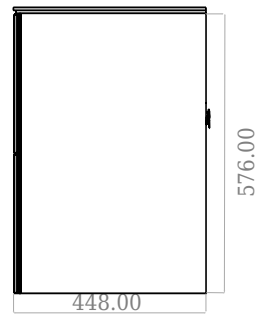

SQ2 160 doppel Unterschrank mit Waschbecken links

SKU: 30010170

F View

Side View

Top View

Back View

Farbe: Matte white
Größe: 57.6cm / 160cm / 45cm
Gewicht: 109kg netto

SQ2 160 doppel Unterschrank mit Waschbecken links Details: