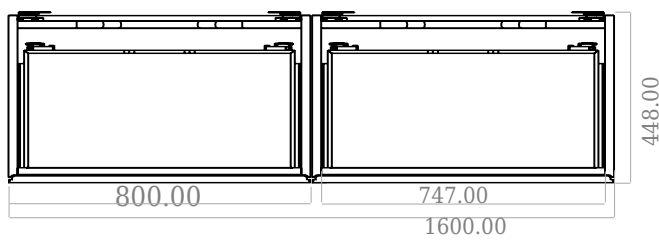

SQ2 160 doppel Unterschrank mit Waschbecken links

SKU: 30010170

F View

Side View

Top View

Back View

Farbe: Matte white
Größe: 57.6cm / 160cm / 45cm
Gewicht: 109kg netto

SQ2 160 doppel Unterschrank mit Waschbecken links Details: