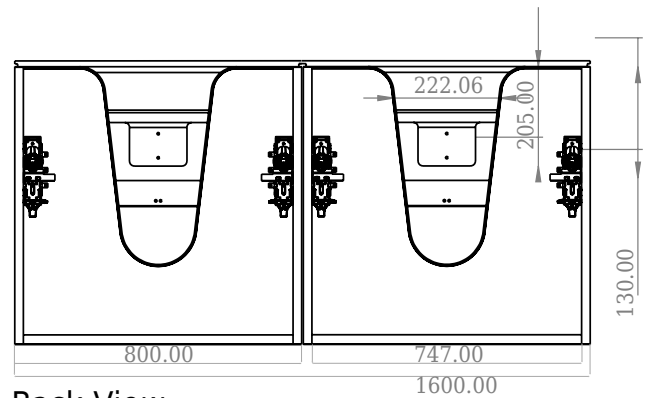

SQ2 160 doppel Unterschrank mit Waschbecken links

SKU: 30010170

F View

Side View

Top View

Back View

Farbe: Matte white
Größe: 57.6cm / 160cm / 45cm
Gewicht: 109kg netto

SQ2 160 doppel Unterschrank mit Waschbecken links Details: