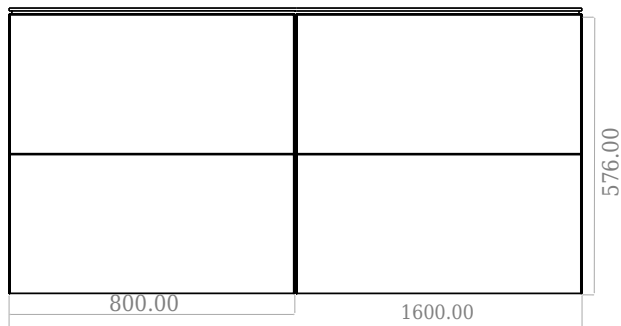

SQ2 160 Unterschrank mit Waschbecken rechts

SKU: 30010171

F View

Side View

Top View

Back View

Farbe: Matte white
Größe: 57.6cm / 160cm / 45cm
Gewicht: 109kg netto

SQ2 160 Unterschrank mit Waschbecken rechts Details: