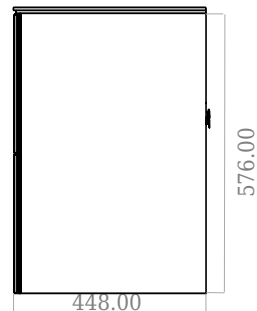

SQ2 160 Unterschrank mit Waschbecken rechts

SKU: 30010171

F View

Side View

Top View

Back View

Farbe: Matte white
Größe: 57.6cm / 160cm / 45cm
Gewicht: 109kg netto

SQ2 160 Unterschrank mit Waschbecken rechts Details: