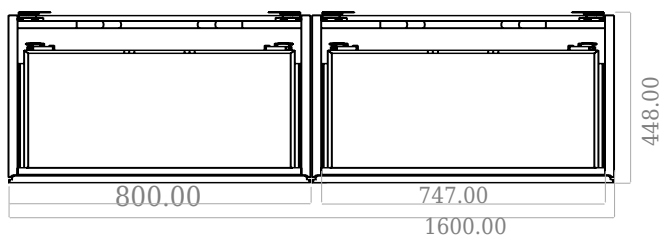

SQ2 160 Unterschrank mit Waschbecken rechts

SKU: 30010171

F View

Side View

Top View

Back View

Farbe: Matte white
Größe: 57.6cm / 160cm / 45cm
Gewicht: 109kg netto

SQ2 160 Unterschrank mit Waschbecken rechts Details: