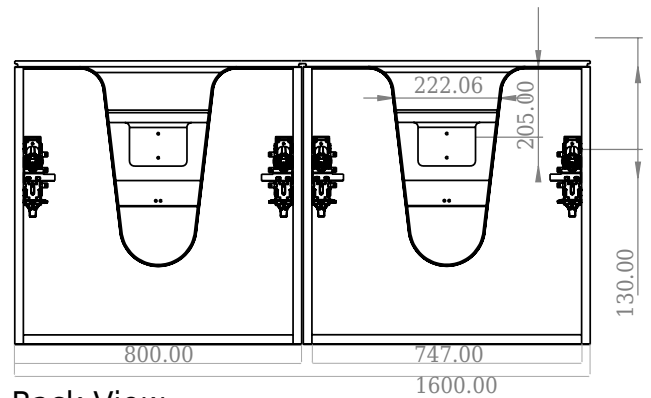

SQ2 160 Unterschrank mit Waschbecken rechts

SKU: 30010171

F View

Side View

Top View

Back View

Farbe: Matte white
Größe: 57.6cm / 160cm / 45cm
Gewicht: 109kg netto

SQ2 160 Unterschrank mit Waschbecken rechts Details: