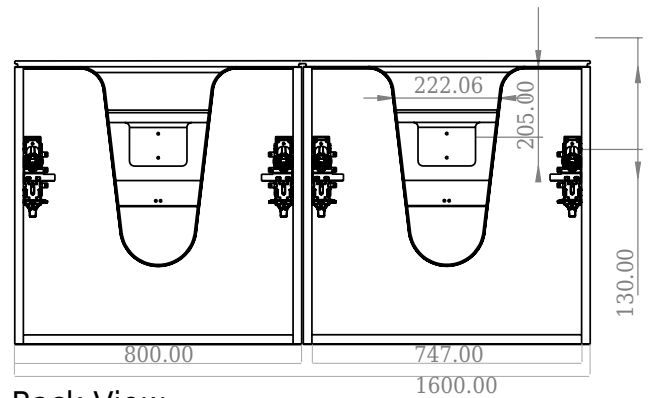

SQ2 160 Unterschrank mit doppel Waschbecken

SKU: 30010172

F View

Side View

Top View

Back View

Farbe: Matte white
Größe: 57.6cm / 160cm / 45cm
Gewicht: 111kg netto

SQ2 160 Unterschrank mit doppel Waschbecken Details: