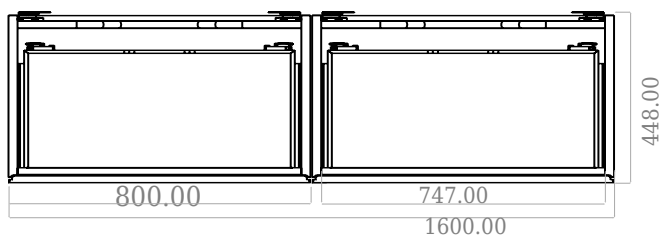

SQ2 160 Unterschrank mit doppel Waschbecken

SKU: 30010172

F View

Side View

Top View

Back View

Farbe: Matte white
Größe: 57.6cm / 160cm / 45cm
Gewicht: 111kg netto

SQ2 160 Unterschrank mit doppel Waschbecken Details: