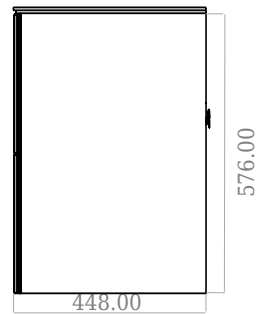

SQ2 160 Unterschrank mit doppel Waschbecken

SKU: 30010172

F View

Side View

Top View

Back View

Farbe: Matte white
Größe: 57.6cm / 160cm / 45cm
Gewicht: 111kg netto

SQ2 160 Unterschrank mit doppel Waschbecken Details: