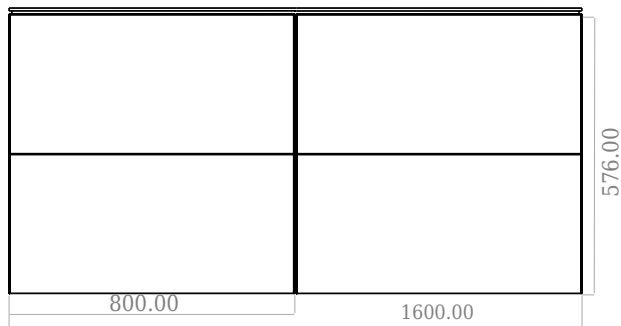

SQ2 160 Unterschrank mit doppel Waschbecken

SKU: 30010172

F View

Side View

Top View

Back View

Farbe: Matte white
Größe: 57.6cm / 160cm / 45cm
Gewicht: 111kg netto

SQ2 160 Unterschrank mit doppel Waschbecken Details: