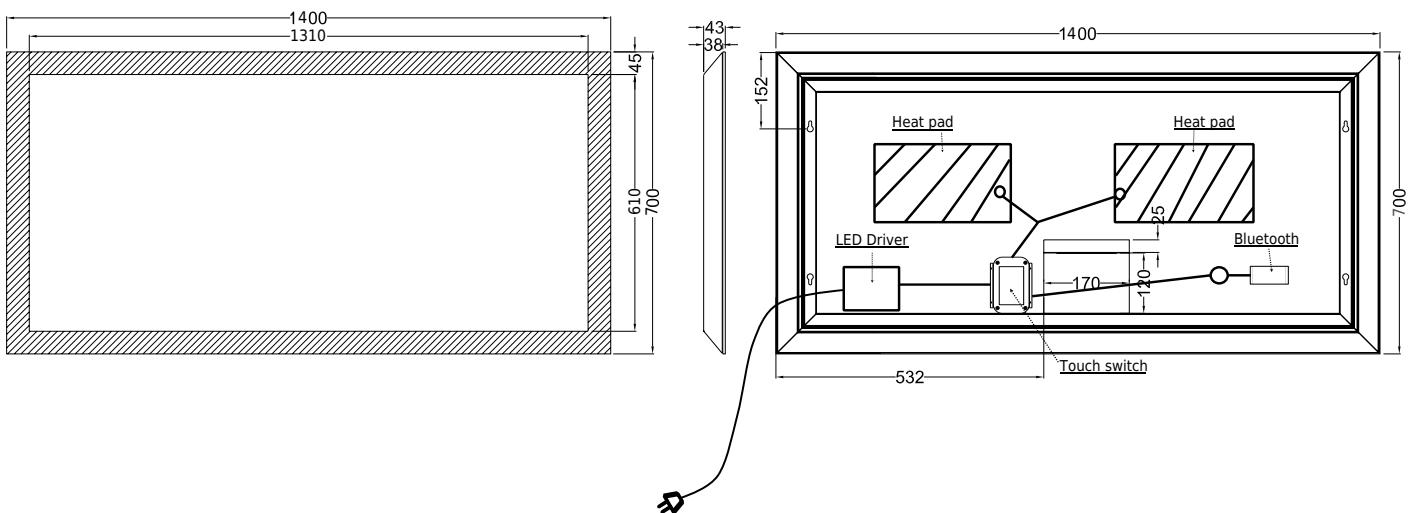

Larvik 140 Sound

SKU: 30020267

Farbe: Aluminium/Glas
Größe: 70cm / 140cm / 4.3cm
Gewicht: 15kg netto

Larvik 140 Sound Details: