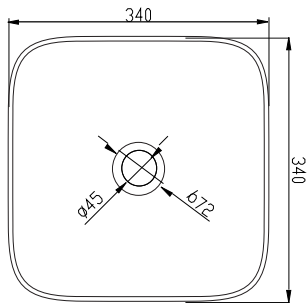

SKU: 40010222

Farbe:

Matte white

Größe:

11cm / 34cm / 34cm

Gewicht:

5kg netto

Yuno TA 34 Waschbecken Details: