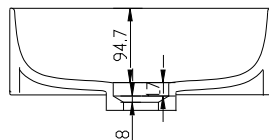

SKU: 40010222

Farbe:

Matte white

Größe:

11cm / 34cm / 34cm

Gewicht:

5kg netto

Yuno TA 34 Waschbecken Details: