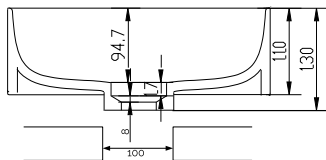

SKU: 40010222

Farbe:

Matte white

Größe:

11cm / 34cm / 34cm

Gewicht:

5kg netto

Yuno TA 34 Waschbecken Details: