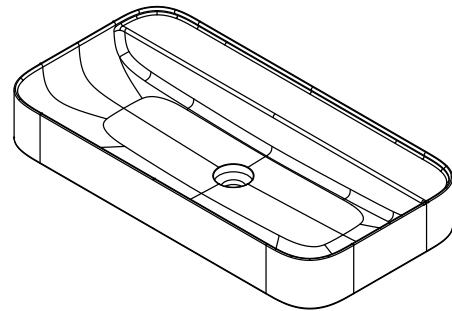

Yuno WA 80 Waschbecken

SKU: 40010224

Farbe:	Matte white
Größe:	11cm / 80cm / 41cm
Gewicht:	15kg netto

Yuno WA 80 Waschbecken Details: