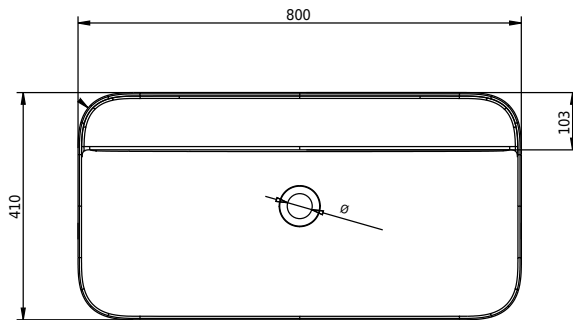

Yuno WA 80 Waschbecken

SKU: 40010224

Farbe:	Matte white
Größe:	11cm / 80cm / 41cm
Gewicht:	15kg netto

Yuno WA 80 Waschbecken Details: