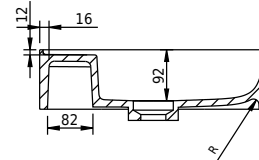

Yuno WA 80 Waschbecken

SKU: 40010224

Farbe:	Matte white
Größe:	11cm / 80cm / 41cm
Gewicht:	15kg netto

Yuno WA 80 Waschbecken Details: