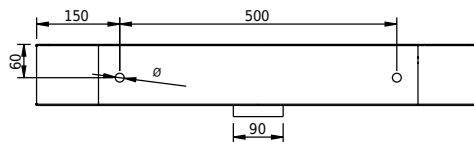

Yuno WA 80 Waschbecken

SKU: 40010224

Farbe:	Matte white
Größe:	11cm / 80cm / 41cm
Gewicht:	15kg netto

Yuno WA 80 Waschbecken Details: