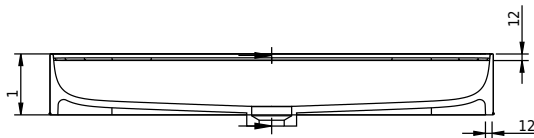

Yuno WA 80 Waschbecken

SKU: 40010224

Farbe:	Matte white
Größe:	11cm / 80cm / 41cm
Gewicht:	15kg netto

Yuno WA 80 Waschbecken Details: