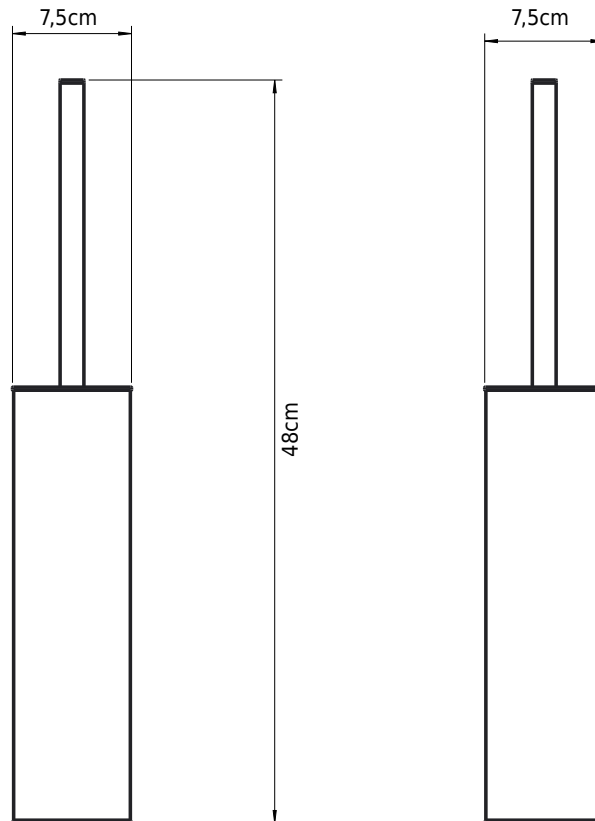

Copenhagen Bath

Roskildevej 394
DK-2610 Rødovre
CVR: DK32648622
Telefon: (0)17659851046
kontakt@copenhagenbath.de
www.copenhagenbath.de

CB 100 - Toilettenbürste

SKU: 40040125

Farbe: Matt schwarz
Größe: 48cm / 7.5cm / 9cm
Gewicht: 1kg netto

CB 100 - Toilettenbürste Details: