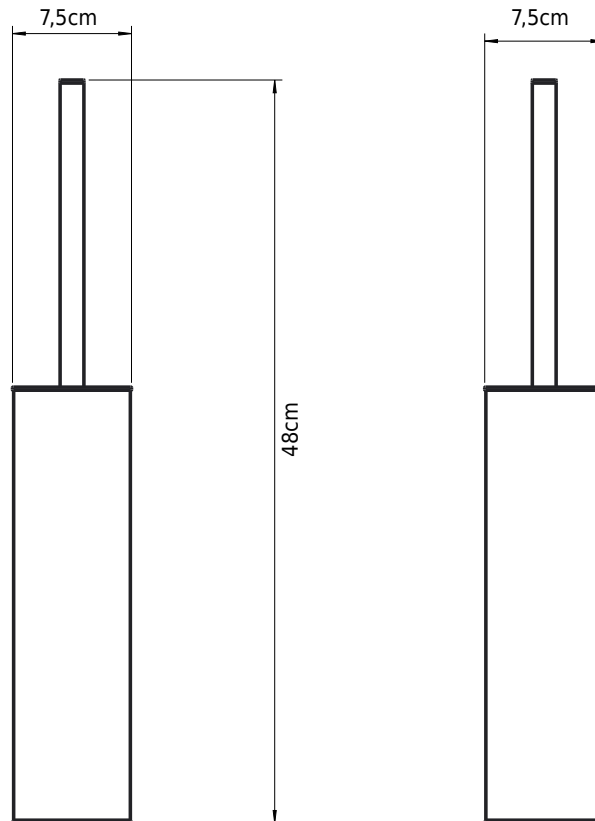

Copenhagen Bath

Roskildevej 394
DK-2610 Rødovre
CVR: DK32648622
Telefon: (0)17659851046
kontakt@copenhagenbath.de
www.copenhagenbath.de

CB 100 - Toilettenbürste

SKU: 40040127

Farbe: Chrom
Größe: 48cm / 7.5cm / 9cm
Gewicht: 1kg netto

CB 100 - Toilettenbürste Details: