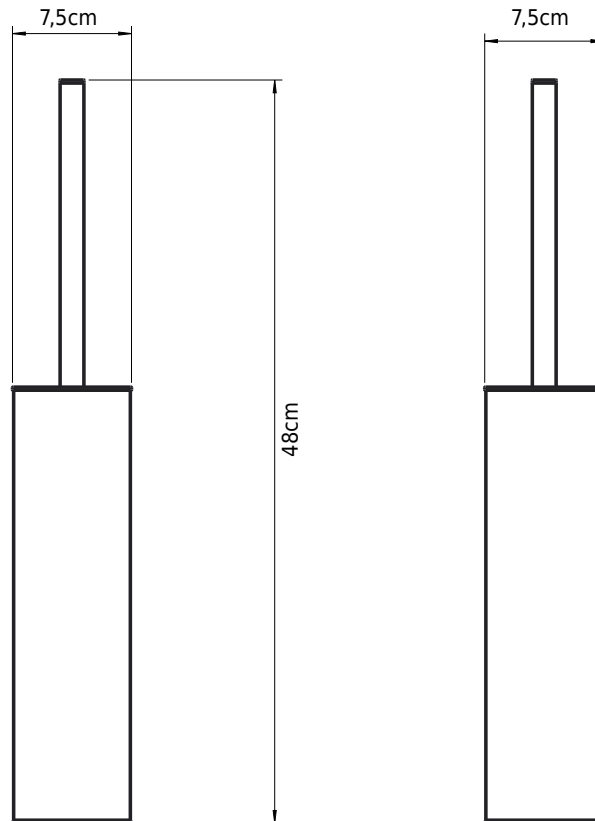

Copenhagen Bath

Roskildevej 394
DK-2610 Rødovre
CVR: DK32648622
Telefon: (0)17659851046
kontakt@copenhagenbath.de
www.copenhagenbath.de

CB 100 - Toilettenbürste

SKU: 40040128

Farbe: Matte white
Größe: 48cm / 7.5cm / 9cm
Gewicht: 1kg netto

CB 100 - Toilettenbürste Details: