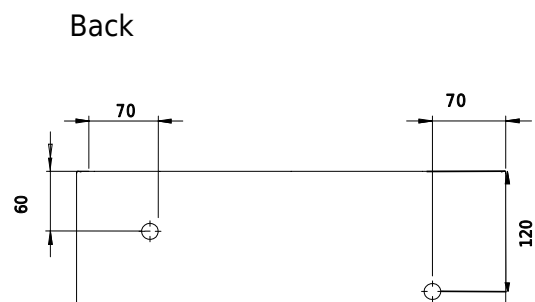

Yuno LR 41 Waschbecken

SKU: 40010225

Farbe: Matte white
Größe: 13.5cm / 41cm / 24cm
Gewicht: 6.5kg netto

Yuno LR 41 Waschbecken Details: