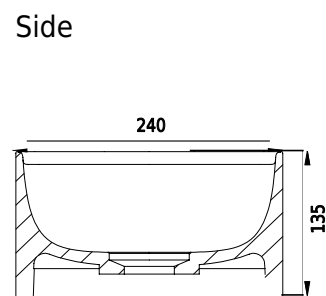

Yuno LR 41 Waschbecken

SKU: 40010225

Farbe: Matte white
Größe: 13.5cm / 41cm / 24cm
Gewicht: 6.5kg netto

Yuno LR 41 Waschbecken Details: