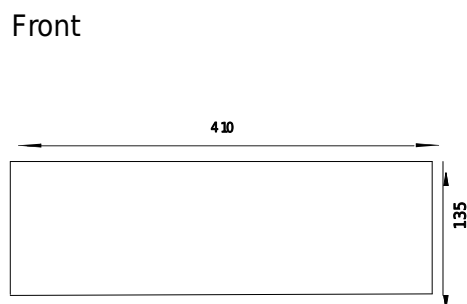

Yuno LR 41 Waschbecken

SKU: 40010225

Farbe: Matte white
Größe: 13.5cm / 41cm / 24cm
Gewicht: 6.5kg netto

Yuno LR 41 Waschbecken Details: