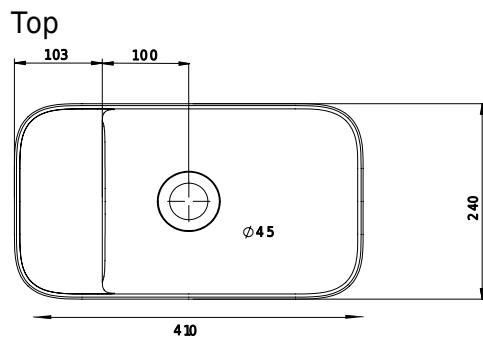

Yuno LR 41 Waschbecken

SKU: 40010225

Farbe: Matte white
Größe: 13.5cm / 41cm / 24cm
Gewicht: 6.5kg netto

Yuno LR 41 Waschbecken Details: