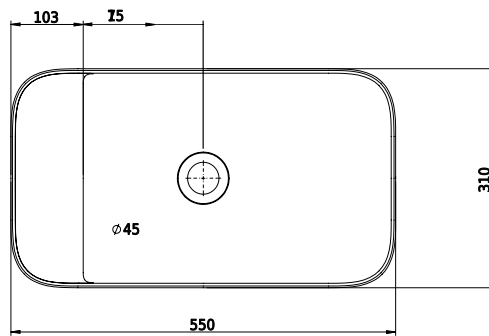

Yuno LR 55 Waschbecken

SKU: 40010226

T

Side

Front

Back

Farbe: Matte white
Größe: 13.5cm / 55cm / 31cm
Gewicht: 9.5kg netto

Yuno LR 55 Waschbecken Details: