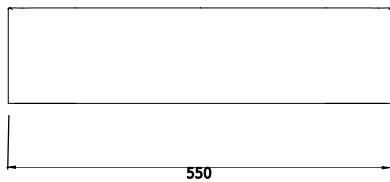

Yuno LR 55 Waschbecken

SKU: 40010226

T

Side

Front

Back

Farbe: Matte white
Größe: 13.5cm / 55cm / 31cm
Gewicht: 9.5kg netto

Yuno LR 55 Waschbecken Details: