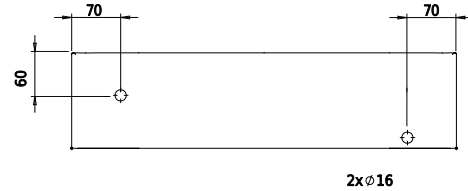

Yuno LR 55 Waschbecken

SKU: 40010226

T

Side

Front

Back

Farbe: Matte white
Größe: 13.5cm / 55cm / 31cm
Gewicht: 9.5kg netto

Yuno LR 55 Waschbecken Details: