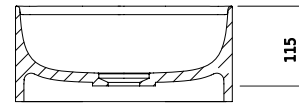

Yuno LR 55 Waschbecken

SKU: 40010226

T

Side

Front

Back

Farbe: Matte white
Größe: 13.5cm / 55cm / 31cm
Gewicht: 9.5kg netto

Yuno LR 55 Waschbecken Details: