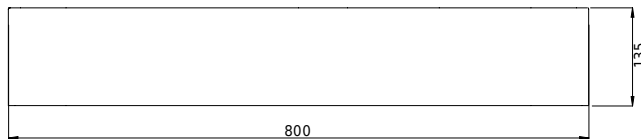

# Yuno LR 80 Waschbecken

SKU: 40010227

T

Side

Front

Back

**Farbe:** Matte white  
**Größe:** 13.5cm / 80cm / 20cm  
**Gewicht:** 10kg netto

**Yuno LR 80 Waschbecken Details:**