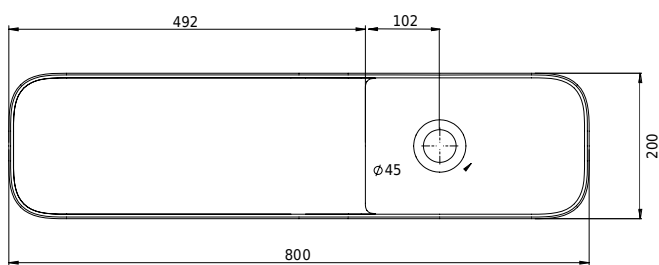

# Yuno LR 80 Waschbecken

SKU: 40010227

T

Side

Front

Back

**Farbe:** Matte white  
**Größe:** 13.5cm / 80cm / 20cm  
**Gewicht:** 10kg netto

**Yuno LR 80 Waschbecken Details:**