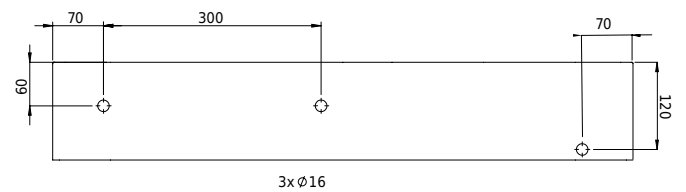

# Yuno LR 80 Waschbecken

SKU: 40010227

T

Side

Front

Back

**Farbe:** Matte white  
**Größe:** 13.5cm / 80cm / 20cm  
**Gewicht:** 10kg netto

**Yuno LR 80 Waschbecken Details:**