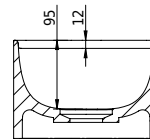

# Yuno LR 80 Waschbecken

SKU: 40010227

T

Side

Front

Back

**Farbe:** Matte white  
**Größe:** 13.5cm / 80cm / 20cm  
**Gewicht:** 10kg netto

**Yuno LR 80 Waschbecken Details:**