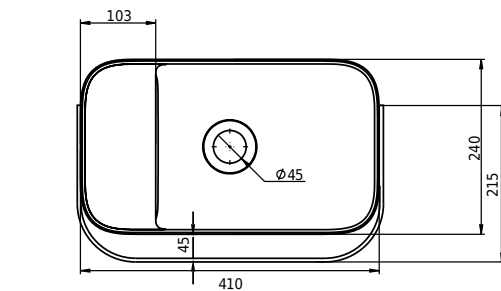

Yuno Rail 41 Waschbecken

SKU: 40010228

Farbe: Matte white
Größe: 30cm / 41cm / 24cm
Gewicht: 10kg netto

Yuno Rail 41 Waschbecken Details: