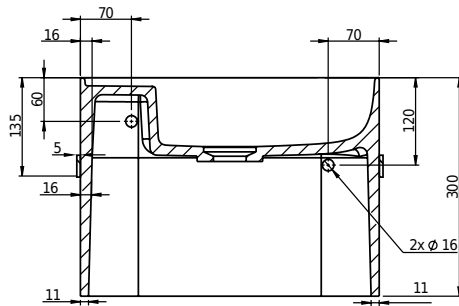

Yuno Rail 41 Waschbecken

SKU: 40010228

Farbe: Matte white
Größe: 30cm / 41cm / 24cm
Gewicht: 10kg netto

Yuno Rail 41 Waschbecken Details: