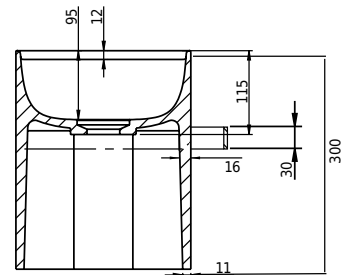

Yuno Rail 41 Waschbecken

SKU: 40010228

Farbe: Matte white
Größe: 30cm / 41cm / 24cm
Gewicht: 10kg netto

Yuno Rail 41 Waschbecken Details: