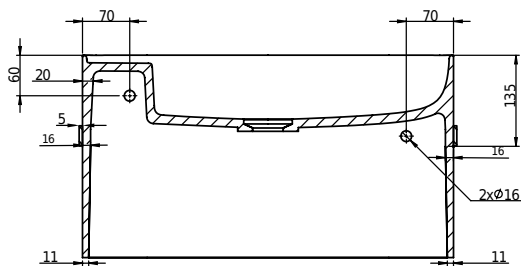

# Yuno Rail 55 Waschbecken

SKU: 40010229

**Farbe:** Matte white  
**Größe:** 30cm / 55cm / 31cm  
**Gewicht:** 16kg netto

**Yuno Rail 55 Waschbecken Details:**