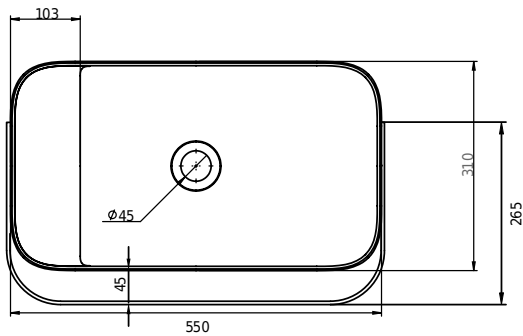

# Yuno Rail 55 Waschbecken

SKU: 40010229

**Farbe:** Matte white  
**Größe:** 30cm / 55cm / 31cm  
**Gewicht:** 16kg netto

**Yuno Rail 55 Waschbecken Details:**