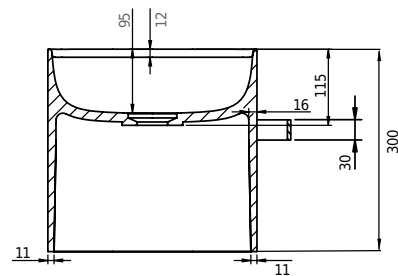

# Yuno Rail 55 Waschbecken

SKU: 40010229

**Farbe:** Matte white  
**Größe:** 30cm / 55cm / 31cm  
**Gewicht:** 16kg netto

**Yuno Rail 55 Waschbecken Details:**