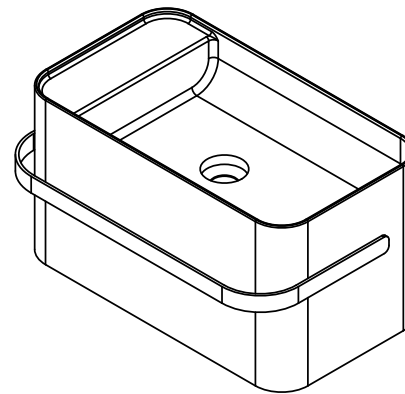

# Yuno Rail 55 Waschbecken

SKU: 40010229

**Farbe:** Matte white  
**Größe:** 30cm / 55cm / 31cm  
**Gewicht:** 16kg netto

**Yuno Rail 55 Waschbecken Details:**