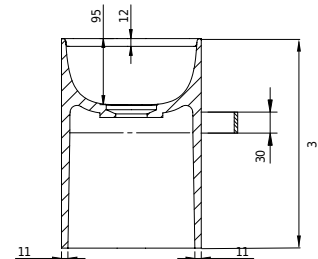

Yuno Rail 80 Waschbecken

SKU: 40010230

92

Farbe: Matte white
Größe: 30cm / 80cm / 20cm
Gewicht: 19.5kg netto

Yuno Rail 80 Waschbecken Details: