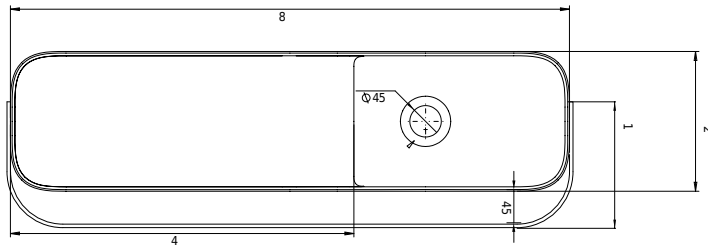

Yuno Rail 80 Waschbecken

SKU: 40010230

92

Farbe: Matte white
Größe: 30cm / 80cm / 20cm
Gewicht: 19.5kg netto

Yuno Rail 80 Waschbecken Details: