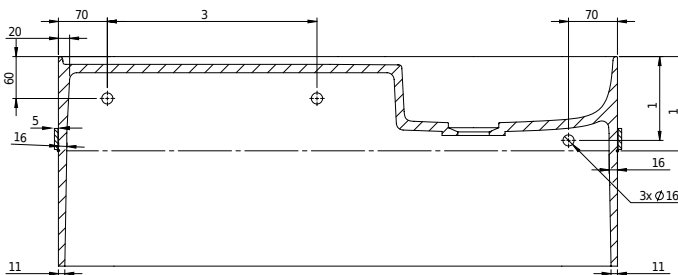

Yuno Rail 80 Waschbecken

SKU: 40010230

92

Farbe: Matte white
Größe: 30cm / 80cm / 20cm
Gewicht: 19.5kg netto

Yuno Rail 80 Waschbecken Details: