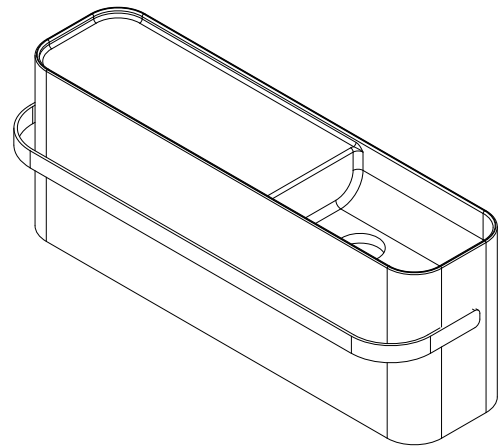

Yuno Rail 80 Waschbecken

SKU: 40010230

92

Farbe: Matte white
Größe: 30cm / 80cm / 20cm
Gewicht: 19.5kg netto

Yuno Rail 80 Waschbecken Details: