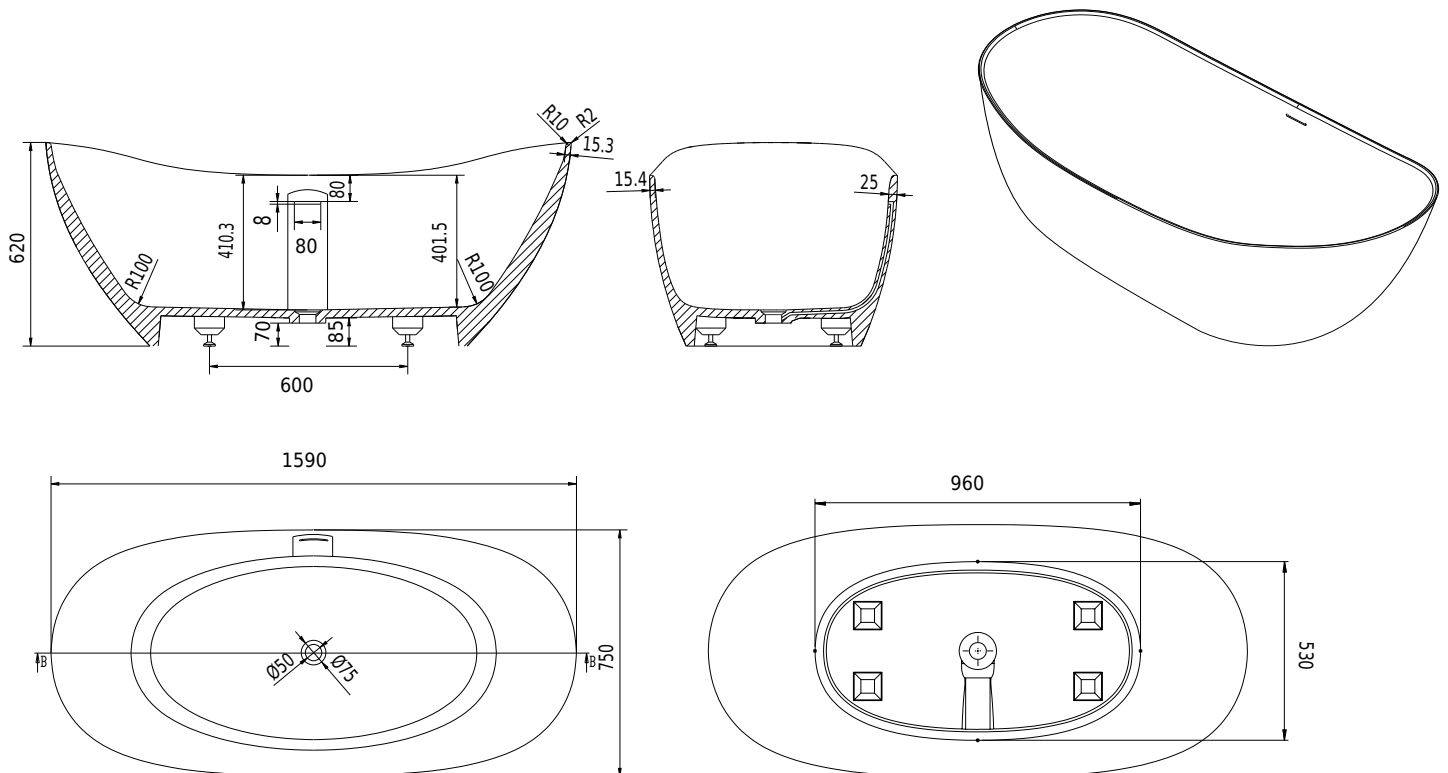

TQ5 Badewanne

SKU: 40030045

Farbe: Matte white
Liter: 270 Überlauf
Größe: 62cm / 159cm / 75cm
Gewicht: 143kg netto

TQ5 Badewanne Details: