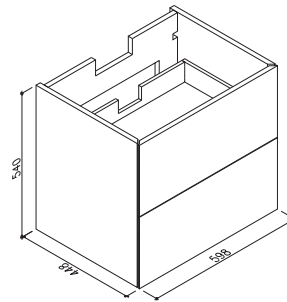

Rungsted 60 Unterschrank mit Waschbecken

SKU: 30010185

Farbe:	Geräucherte Eiche/Matte white
Größe:	54.5cm / 60cm / 45cm
Gewicht:	34kg netto

Rungsted 60 Unterschrank mit Waschbecken Details: