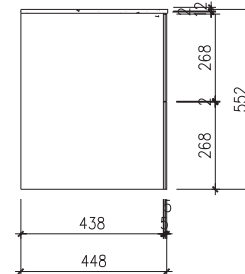

Rungsted 60 Unterschrank mit Waschbecken

SKU: 30010185

Farbe:	Geräucherte Eiche/Matte white
Größe:	54.5cm / 60cm / 45cm
Gewicht:	34kg netto

Rungsted 60 Unterschrank mit Waschbecken Details: