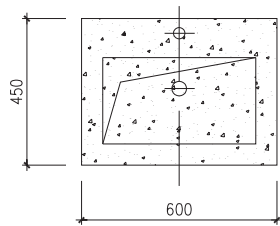

Rungsted 60 Unterschrank mit Waschbecken

SKU: 30010185

Farbe:	Geräucherte Eiche/Matte white
Größe:	54.5cm / 60cm / 45cm
Gewicht:	34kg netto

Rungsted 60 Unterschrank mit Waschbecken Details: