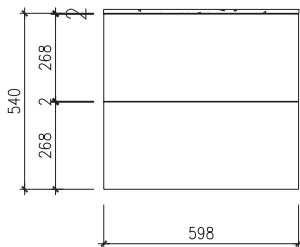

Rungsted 60 Unterschrank mit Waschbecken

SKU: 30010185

Farbe:	Geräucherte Eiche/Matte white
Größe:	54.5cm / 60cm / 45cm
Gewicht:	34kg netto

Rungsted 60 Unterschrank mit Waschbecken Details: