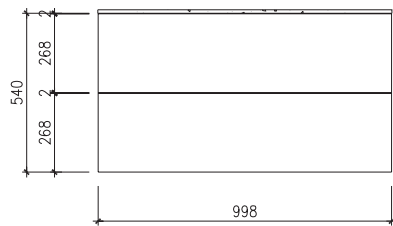

# Rungsted 100 Unterschrank mit Waschbecken

SKU: 30010189

**Farbe:** Geräucherte Eiche/Matte white

**Größe:** 54.5cm / 100cm / 45cm

**Gewicht:** 53kg netto

**Rungsted 100 Unterschrank mit Waschbecken Details:**