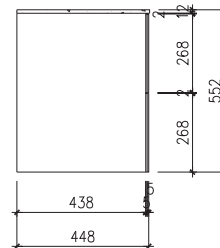

# Rungsted 100 Unterschrank mit Waschbecken

SKU: 30010189

**Farbe:** Geräucherte Eiche/Matte white

**Größe:** 54.5cm / 100cm / 45cm

**Gewicht:** 53kg netto

**Rungsted 100 Unterschrank mit Waschbecken Details:**