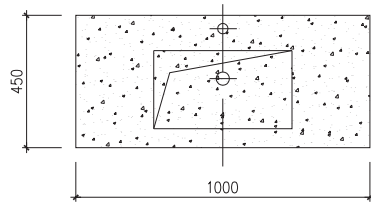

# Rungsted 100 Unterschrank mit Waschbecken

SKU: 30010189

**Farbe:** Geräucherte Eiche/Matte white

**Größe:** 54.5cm / 100cm / 45cm

**Gewicht:** 53kg netto

**Rungsted 100 Unterschrank mit Waschbecken Details:**