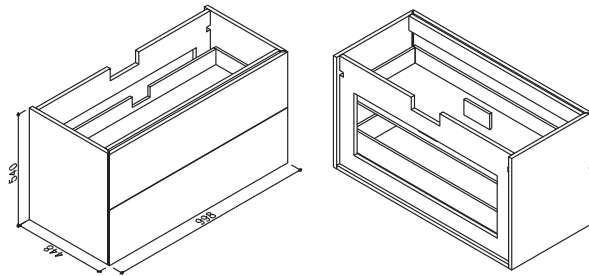

# Rungsted 100 Unterschrank mit Waschbecken

SKU: 30010189

**Farbe:** Geräucherte Eiche/Matte white

**Größe:** 54.5cm / 100cm / 45cm

**Gewicht:** 53kg netto

**Rungsted 100 Unterschrank mit Waschbecken Details:**