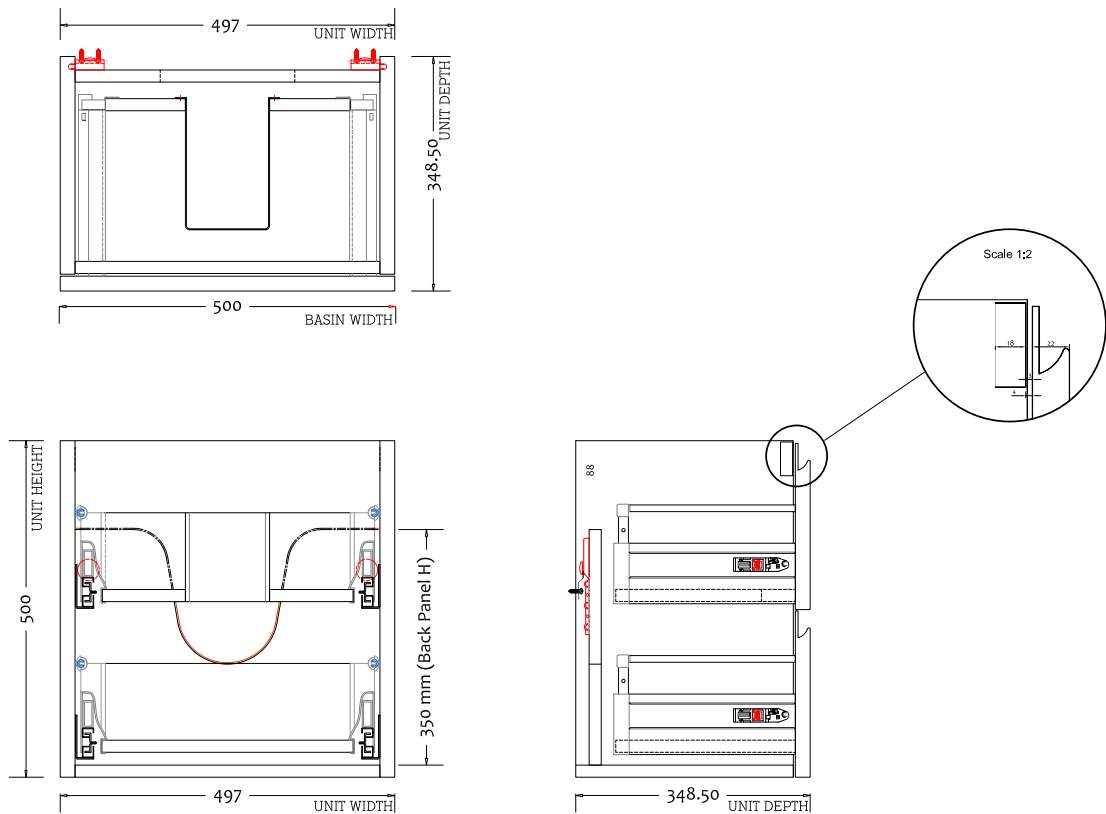

Malmö 50/35 Unterschrank mit Waschbecken

SKU: 30010191

Farbe: Matte white
Größe: 60cm / 50cm / 35cm
Gewicht: 25.5kg netto

Malmö 50/35 Unterschrank mit Waschbecken Details: