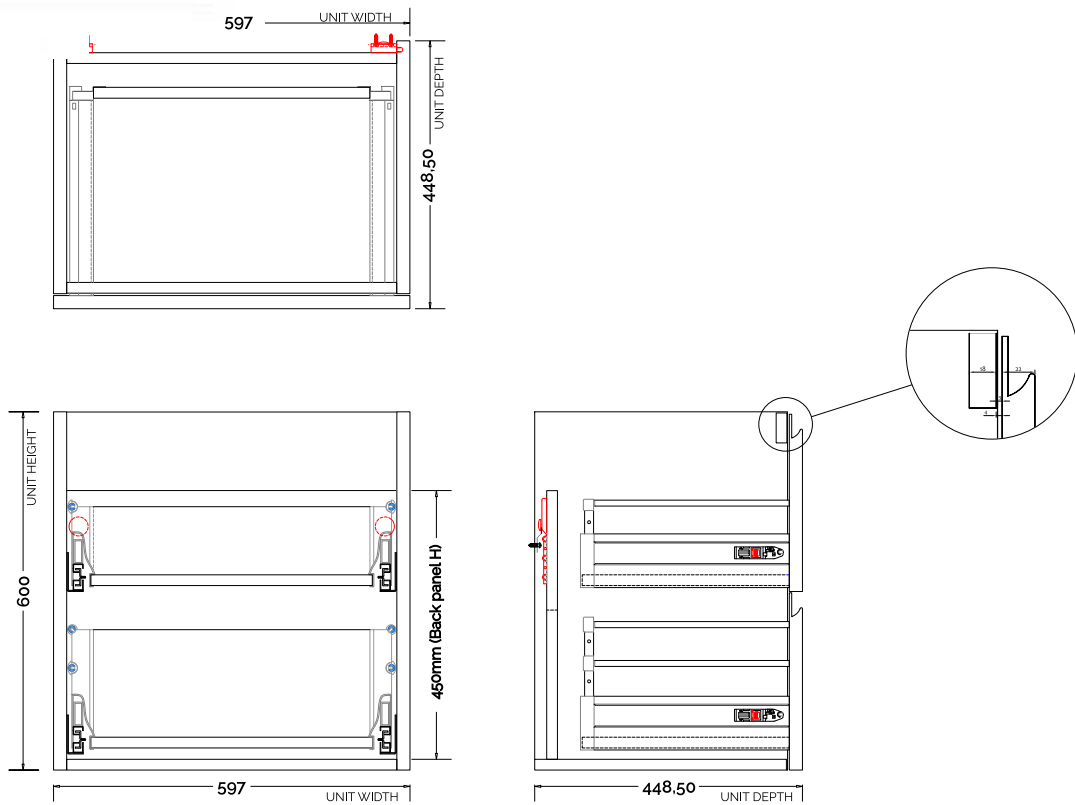

Malmö 60 Unterschrank mit Waschbecken

SKU: 30010192

Farbe: Matte white
Größe: 60cm / 60cm / 45cm
Gewicht: 41.5kg netto

Malmö 60 Unterschrank mit Waschbecken Details: