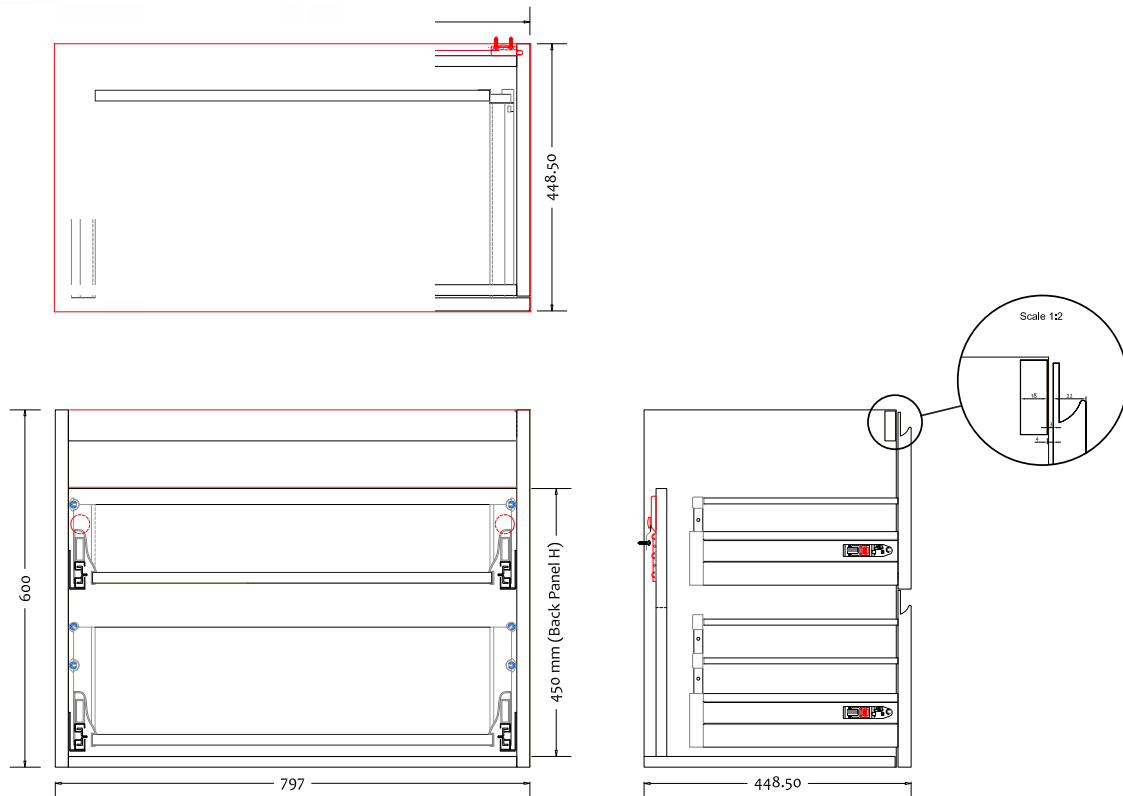

# Malmö 80 Unterschrank mit Waschbecken zentriert

SKU: 30010194

<b>Farbe:</b>	Matte white
<b>Größe:</b>	60cm / 80cm / 45cm
<b>Gewicht:</b>	51.42kg netto

**Malmö 80 Unterschrank mit Waschbecken zentriert Details:**