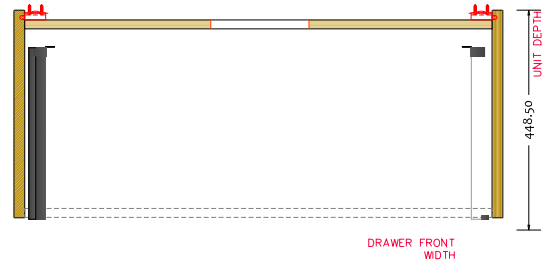

Malmö 100 Unterschrank mit Waschbecken zentriert

SKU: 30010196

// ELEVATION

// Side VIEW

// Side SECTION

// SECTION

DRAWER FRONT WIDTH

Farbe:	Matte white
Größe:	60cm / 100cm / 45cm
Gewicht:	60.5kg netto

Malmö 100 Unterschrank mit Waschbecken zentriert Details: