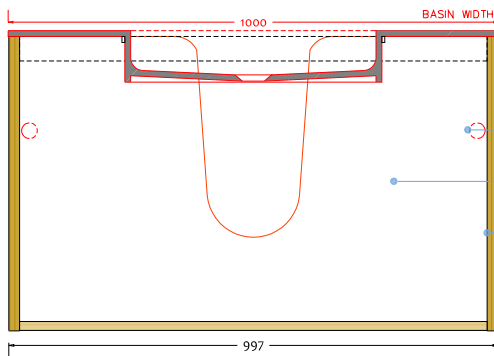

Malmö 100 Unterschrank mit Waschbecken zentriert

SKU: 30010196

// ELEVATION

// Side VIEW

// Side SECTION

// SECTION

DRAWER FRONT WIDTH

Farbe:	Matte white
Größe:	60cm / 100cm / 45cm
Gewicht:	60.5kg netto

Malmö 100 Unterschrank mit Waschbecken zentriert Details: