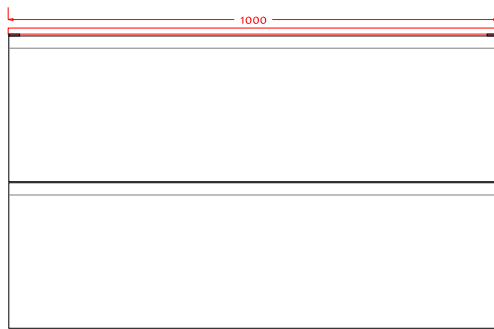

Malmö 100 Unterschrank mit Waschbecken zentriert

SKU: 30010196

// ELEVATION

// Side VIEW

// Side SECTION

// SECTION

DRAWER FRONT WIDTH

Farbe:	Matte white
Größe:	60cm / 100cm / 45cm
Gewicht:	60.5kg netto

Malmö 100 Unterschrank mit Waschbecken zentriert Details: