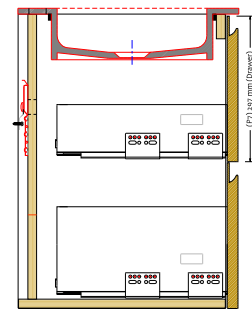

Malmö 100 Unterschrank mit Waschbecken zentriert

SKU: 30010196

// ELEVATION

// Side VIEW

// Side SECTION

// SECTION

DRAWER FRONT WIDTH

Farbe:	Matte white
Größe:	60cm / 100cm / 45cm
Gewicht:	60.5kg netto

Malmö 100 Unterschrank mit Waschbecken zentriert Details: