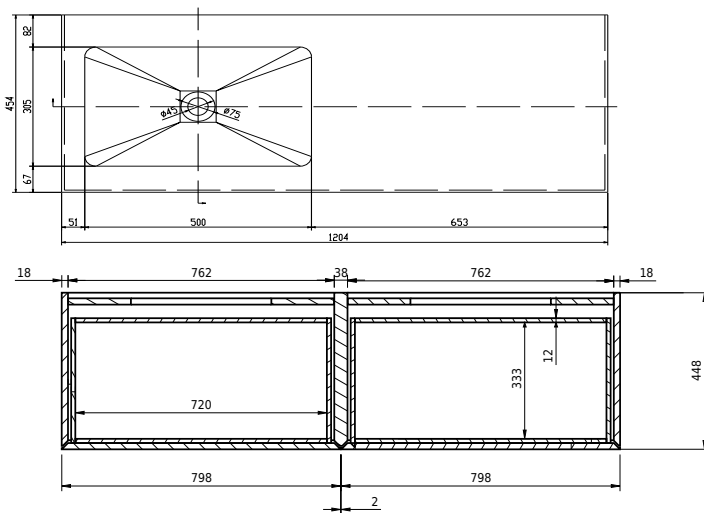

Rungsted 120 Unterschrank mit Waschbecken links

SKU: 30010198

FRONT VIEW

SIDE VIEW

T

INSIDE

Farbe: Geräucherte Eiche/Matte white
Größe: 54.5cm / 120cm / 45cm
Gewicht: 68kg netto

Rungsted 120 Unterschrank mit Waschbecken links Details: