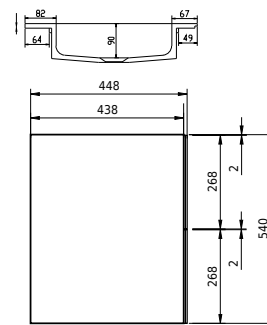

Rungsted 120 Unterschrank mit Waschbecken links

SKU: 30010198

FRONT VIEW

SIDE VIEW

T

INSIDE

Farbe: Geräucherte Eiche/Matte white
Größe: 54.5cm / 120cm / 45cm
Gewicht: 68kg netto

Rungsted 120 Unterschrank mit Waschbecken links Details: