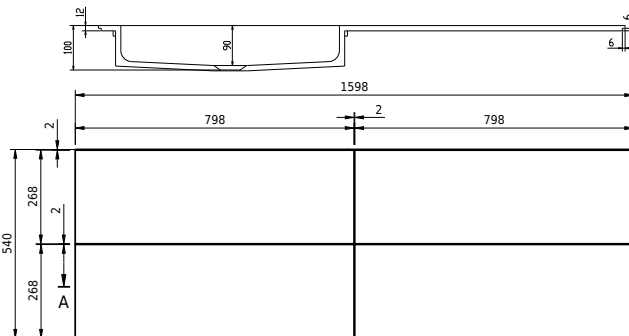

Rungsted 120 Unterschrank mit Waschbecken links

SKU: 30010198

FRONT VIEW

SIDE VIEW

T

INSIDE

Farbe: Geräucherte Eiche/Matte white
Größe: 54.5cm / 120cm / 45cm
Gewicht: 68kg netto

Rungsted 120 Unterschrank mit Waschbecken links Details: