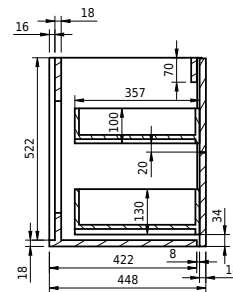

Rungsted 120 Unterschrank mit Waschbecken links

SKU: 30010198

FRONT VIEW

SIDE VIEW

T

INSIDE

Farbe: Geräucherte Eiche/Matte white
Größe: 54.5cm / 120cm / 45cm
Gewicht: 68kg netto

Rungsted 120 Unterschrank mit Waschbecken links Details: