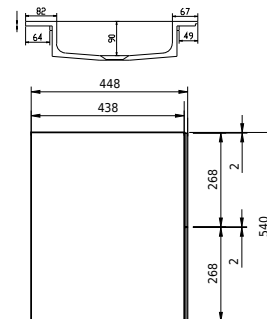

Rungsted 120 Unterschrank mit Waschbecken rechts

SKU: 30010199

FRONT VIEW

SIDE VIEW

T

INSIDE

Farbe: Geräucherte Eiche/Matte white
Größe: 54.5cm / 120cm / 45cm
Gewicht: 68kg netto

Rungsted 120 Unterschrank mit Waschbecken rechts Details: