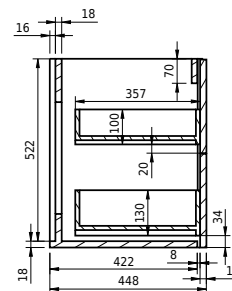

Rungsted 120 Unterschrank mit Waschbecken rechts

SKU: 30010199

FRONT VIEW

SIDE VIEW

T

INSIDE

Farbe: Geräucherte Eiche/Matte white
Größe: 54.5cm / 120cm / 45cm
Gewicht: 68kg netto

Rungsted 120 Unterschrank mit Waschbecken rechts Details: