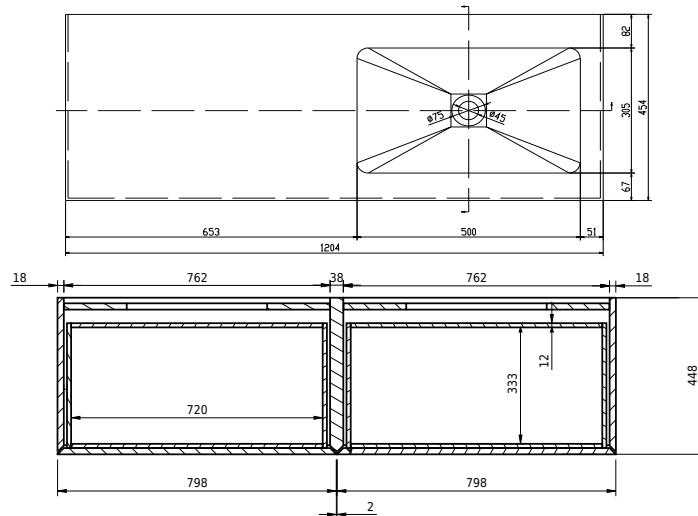

Rungsted 120 Unterschrank mit Waschbecken rechts

SKU: 30010199

FRONT VIEW

SIDE VIEW

T

INSIDE

Farbe: Geräucherte Eiche/Matte white
Größe: 54.5cm / 120cm / 45cm
Gewicht: 68kg netto

Rungsted 120 Unterschrank mit Waschbecken rechts Details: