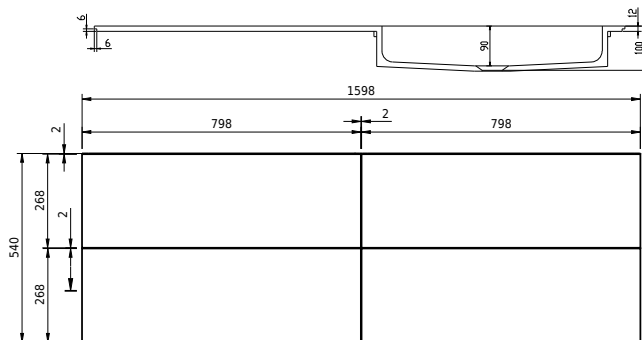

Rungsted 120 Unterschrank mit Waschbecken rechts

SKU: 30010199

FRONT VIEW

SIDE VIEW

T

INSIDE

Farbe: Geräucherte Eiche/Matte white
Größe: 54.5cm / 120cm / 45cm
Gewicht: 68kg netto

Rungsted 120 Unterschrank mit Waschbecken rechts Details: